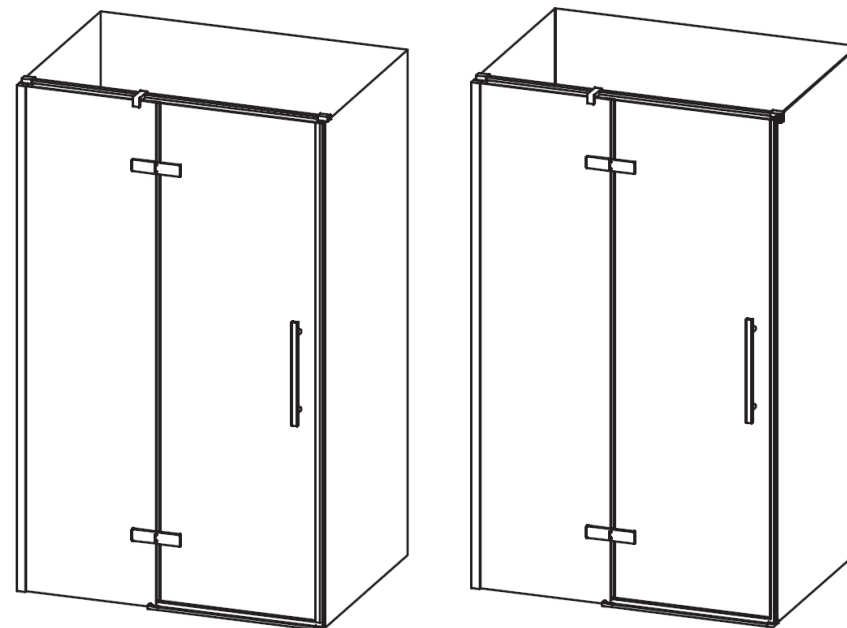

COSD2 - 100, 110, 120 black			
Číslo dílu	SIČ	Název	Počet
1,2,3	XND0000222	Fixážní set a krytka COSD2 - Black	1
4	XND0000220	Ustavovací profil - Black	1
5,6,19	D000003004	Montážní balíček - Black	6
7	-	Sklo s profilem na poptávku	
8,24	XND0000229	Sada těsnění COSD2 - Black	2
9,12	XND0000195	Pant kompletní COOL sklo/sklo - Black	2
13	XND0000231	Okapnička Uni 900 - Black	1
14,15,17	XND0000204	Prahová lišta 1200 s koncovkou - Black	1
16	-	Pouze k novému výrobku	
18	XND0000214	Držák zed' - Black	1
20	XND0000211	Profil vzpěry Uni 1200 - Black	1
21,22	XND0000212	T spoj sklo COSD2 s krytkou - Black	1
21,23	XND0000213	Držák sklo - Black	1
25	XND0000232	Magnetické těsnění širší COSD1, COSD2 - Black	1
26	XND0000218	Profil na magnet COSD1, COSD2 - Black	1
27,28	XND0000216	Sada krytek CONPS - Black	1
30	XE70000C00	CONPS kompletní - Black	1

COSD2 100, 110, 120 black