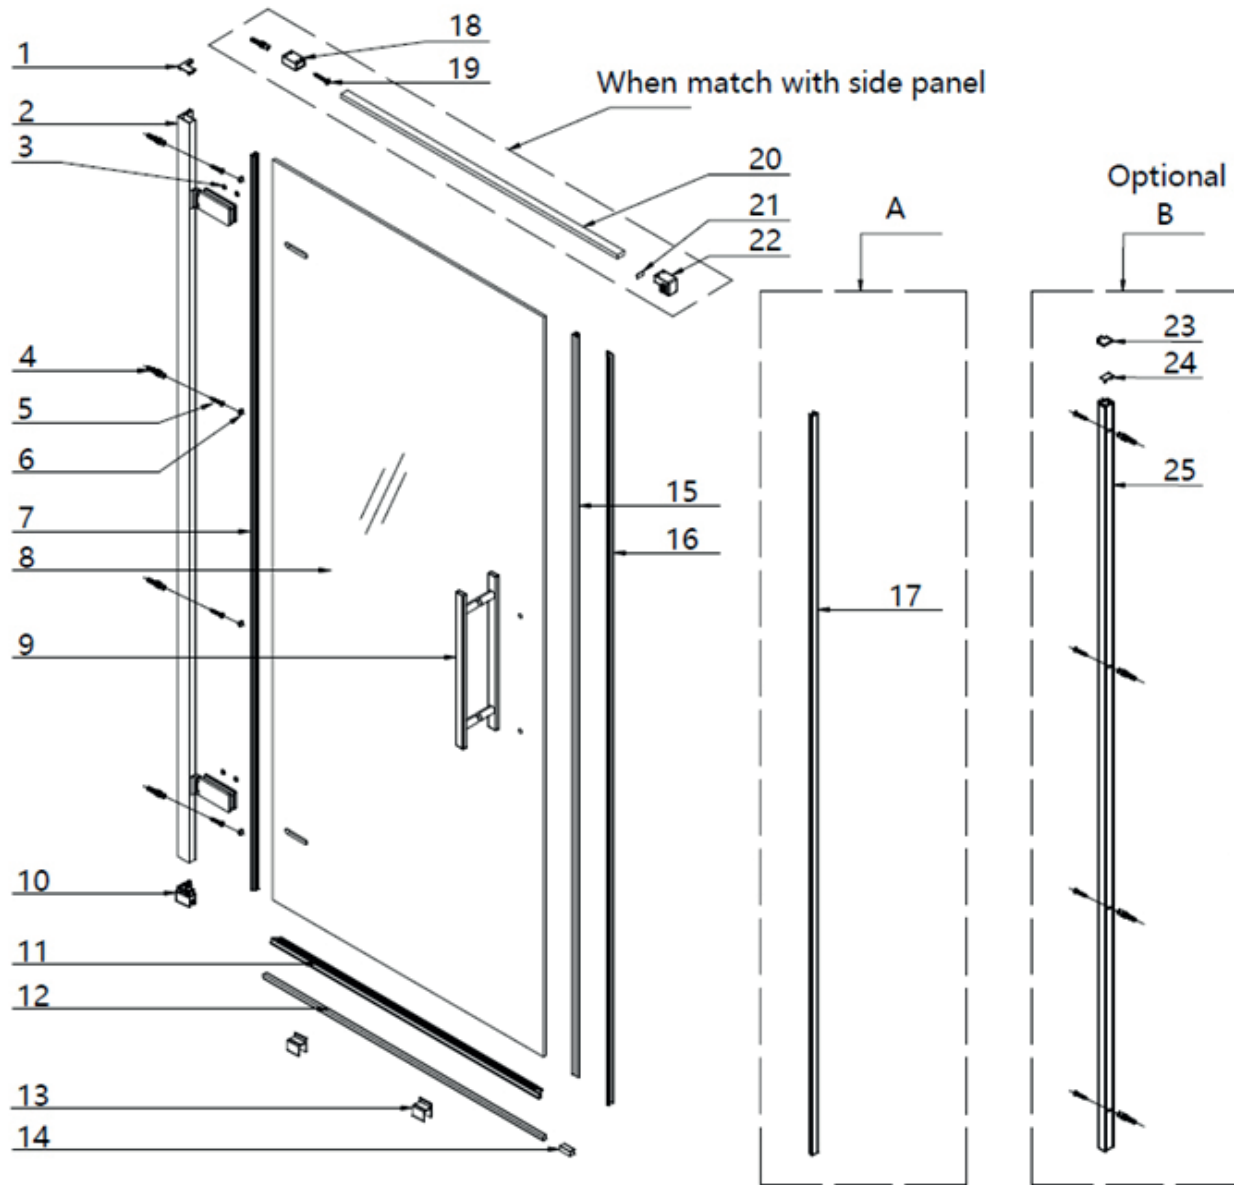

# COSD1

<b>COSD1 - 80, 90 bright alu</b>			
<b>Číslo dílu</b>	<b>SIČ</b>	<b>Název</b>	<b>Počet</b>
1	XND0000181	Krytka profilu COSD1	1
2,3	XND0000179	Pant kompletní COOL profil/sklo	1
4,5,6,19	D00000A004	Montážní balíček	6
7,15	XND0000191	Sada těsnění COSD1	2
8	-	Sklo na poptávku	1
9	XND0000188	Madlo kompletní COOL	1
10	XND0000180	Podložka profilu COSD1 L/P	2
11,14	XND0000192	Okapnička Uni 900	1
12	XND0000184	Prahová lišta 900 s koncovkou	1
13	-	Pouze k novému výrobku	-
16	XND0000193	Magnetické těsnění širší COSD1, COSD2	1
17	XND0000217	Profil na magnet COSD1, COSD2	1
18	XND0000210	Držák zeď	1
20	XND0000207	Profil vrpěry Uni 1200	1
21,22	XND0000209	Držák sklo	1
23,24	XND0000215	Sada krytek CONPS	1
23,24,25	XE70000C00	CONPS kompletní	1