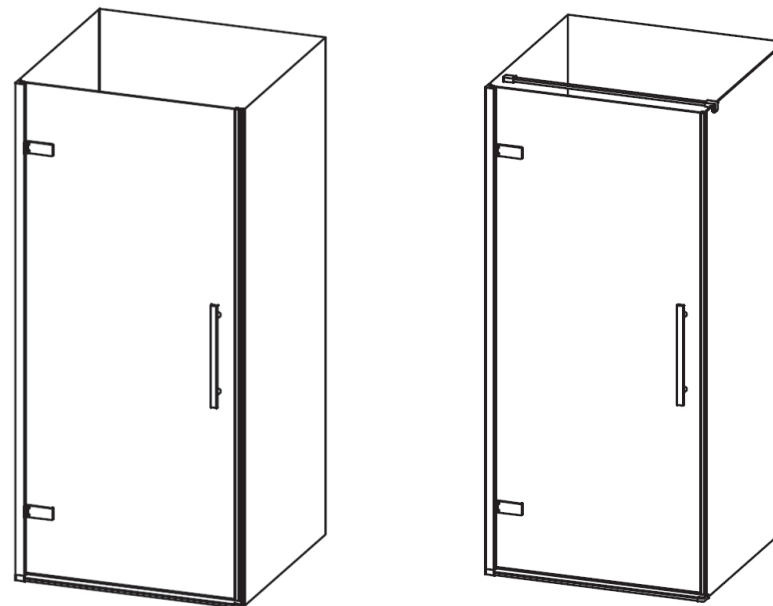

COSD1 - 80, 90 bright alu			
Číslo dílu	SIČ	Název	Počet
1	XND0000181	Krytka profilu COSD1	1
2,3	XND0000179	Pant kompletní COOL profil/sklo	1
4,5,6,19	D00000A004	Montážní balíček	6
7,15	XND0000191	Sada těsnění COSD1	2
8	-	Sklo na poptávku	1
9	XND0000188	Madlo kompletní COOL	1
10	XND0000180	Podložka profilu COSD1 L/P	2
11,14	XND0000192	Okapnička Uni 900	1
12	XND0000184	Prahová lišta 900 s koncovkou	1
13	-	Pouze k novému výrobku	-
16	XND0000193	Magnetické těsnění širší COSD1, COSD2	1
17	XND0000217	Profil na magnet COSD1, COSD2	1
18	XND0000210	Držák zeď	1
20	XND0000207	Profil vrpěry Uni 1200	1
21,22	XND0000209	Držák sklo	1
23,24	XND0000215	Sada krytek CONPS	1
23,24,25	XE70000C00	CONPS kompletní	1

COSD1 - 80, 90 bright alu