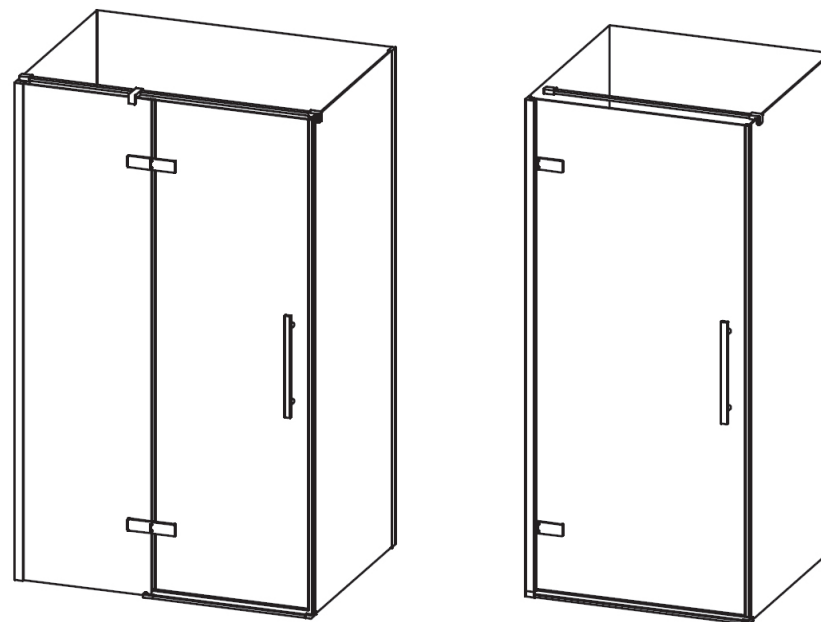

COPS - 80, 90, 100 bright alu			
Číslo dílu	SIČ	Název	Počet
1	XND0000236	Krytka ustavovacího profilu COPS	1
2,3,4	XND0000223	Ustavovací profil COPS	1
5	-	Sklo na poptávku	
6	XND0000194	Magnetické těsnění COPS,COSD1,COSD2	1
7	XND0000225	Zakončení prahové lišty L/P COPS	2

COPS

80, 90, 100

bright alu