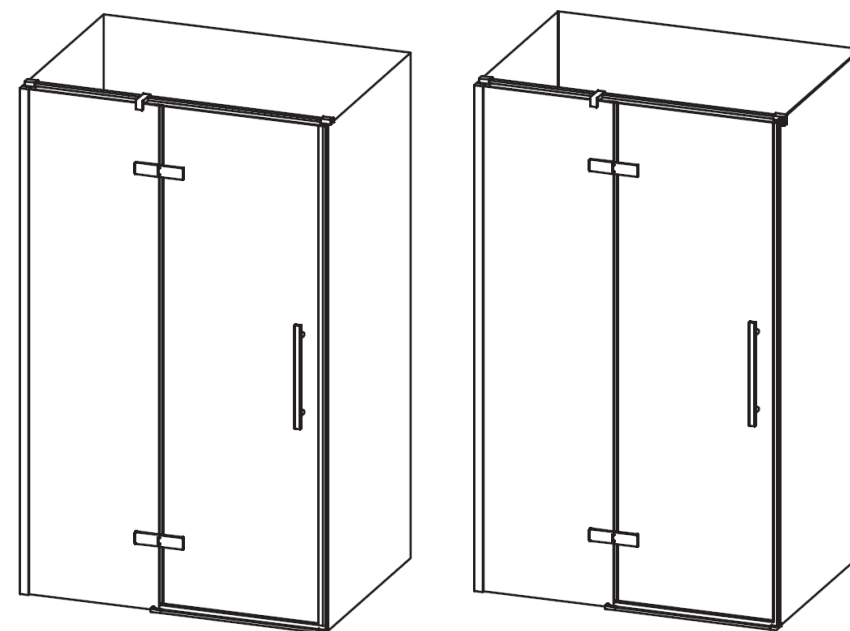

COSD2 - 100, 110, 120 bright alu			
Číslo dílu	SIČ	Název	Počet
1,2,3	XND0000221	Fixážní set a krytka COSD2	1
4	XND0000219	Ustavovací profil	1
5,6,19	D00000A004	Montážní balíček	6
7	-	Sklo s profilem na poptávku	
8,24	XND0000190	Sada těsnění COSD2	2
9,12	XND0000178	Pant kompletní COOL sklo/sklo	2
13	XND0000192	Okapnička Uni 900	1
14,15,17	XND0000187	Prahová lišta 1200 s koncovkou	1
16	-	Pouze k novému výrobku	
18	XND0000210	Držák zedí	1
20	XND0000207	Profil vzpěry Uni 1200	1
21,22	XND0000208	T spoj sklo COSD2 s krytkou	1
21,23	XND0000209	Držák sklo	1
25	XND0000193	Magnetické těsnění širší COSD1, COSD2	1
26	XND0000217	Profil na magnet COSD1, COSD2	1
27,28	XND0000215	Sada krytek CONPS	1
30	XE70000C00	CONPS kompletní	1

COSD2 100, 110, 120 bright alu