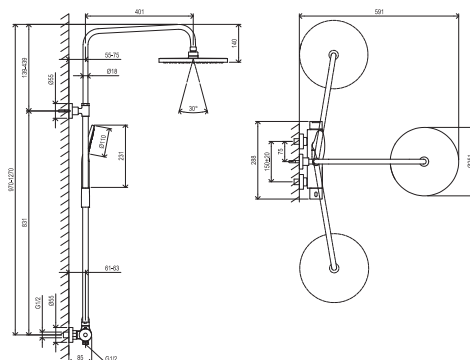

Duální sprchový systém

RAVAK®

DS 091.00CR Sprchový sloup, posuvný, se setem, chrom

Obj. č. (SIČ): X07P643

Č.	Obj. č. (SIČ)	Náhradní díl	Cena bez DPH	Cena s DPH
1	X07P590	Hlavová sprcha	1130,58	1368
2	X07P591	Ruční sprcha	594,21	719
3	X07P775	Imbusový šroub	9,92	12
4	X07P656	Sprchová hadice 150 cm	249,59	302
5	X07P655	Jezdec	412,40	499
6	X07P664	Páka	305,79	370
7	X07P774	Krytka - chrom	21,49	26
8	X07P663	Kartuše	160,33	194
9	X07P658	Rozeta	52,07	63
10	X07P657	Zpětná klapka	42,15	51
11	X07P757	Převlečná matice	75,21	91
12	X07P660	Rukojeť přepínače (DS 091.00)	292,56	354
13	X07P661	Přepínač	300,00	363