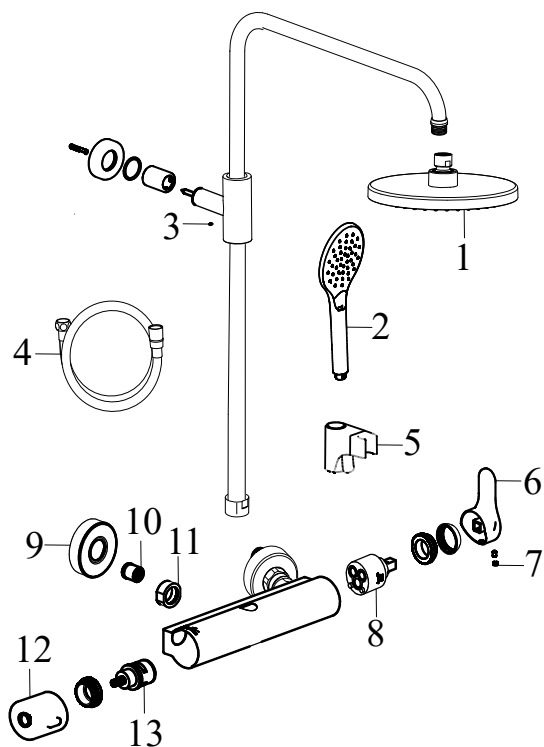

Duální sprchový systém

RAVAK®

DS 091.00CR Sprchový sloup, posuvný, se setem, chrom

Obj. č. (SIČ): X07P643

Č.	Obj. č. (SIČ)	Náhradní díl	Cena bez DPH	Cena s DPH
1	X07P590	Hlavová sprcha	1130,58	1368
2	X07P591	Ruční sprcha	594,21	719
3	X07P775	Imbusový šroub	9,92	12
4	X07P656	Sprchová hadice 150 cm	249,59	302
5	X07P655	Jezdec	412,40	499
6	X07P664	Páka	305,79	370
7	X07P774	Krytka - chrom	21,49	26
8	X07P663	Kartuše	160,33	194
9	X07P658	Rozeta	52,07	63
10	X07P657	Zpětná klapka	42,15	51
11	X07P757	Převlečná matice	75,21	91
12	X07P660	Rukojeť přepínače (DS 091.00)	292,56	354
13	X07P661	Přepínač	300,00	363