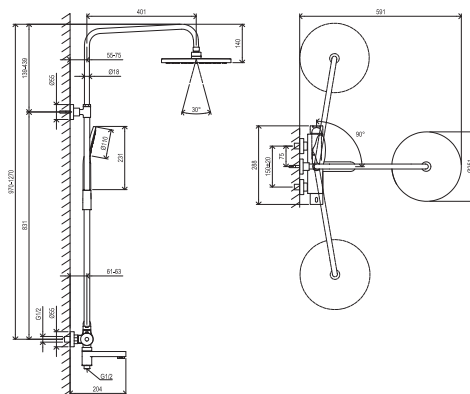

Duální sprchový systém

RAVAK®

DS 092.00CR Sprchový sloup vanový, posuvný, se setem, chrom

Obj. č. (SIČ): X07P642

Č.	Obj. č. (SIČ)	Náhradní díl	Cena bez DPH	Cena s DPH
1	X07P590	Hlavová sprcha	1130,58	1368
2	X07P591	Ruční sprcha	594,21	719
3	X07P775	Imbusový šroub	9,92	12
4	X07P656	Sprchová hadice 150 cm	249,59	302
5	X07P655	Jezdec	412,40	499
6	X07P664	Páka	305,79	370
7	X07P774	Krytka - chrom	21,49	26
8	X07P663	Kartuše	160,33	194
9	X07P658	Rozeta	52,07	63
10	X07P657	Zpětná klapka	42,15	51
11	X07P757	Převlečná matice	75,21	91
12	X07P659	Rukojeť přepínače (DS 092.00)	294,21	356
13	X07P661	Přepínač	300,00	363
14	X07P776	Podložka s těsněním	6,61	8
15	X07P662	Perlátor	48,76	59