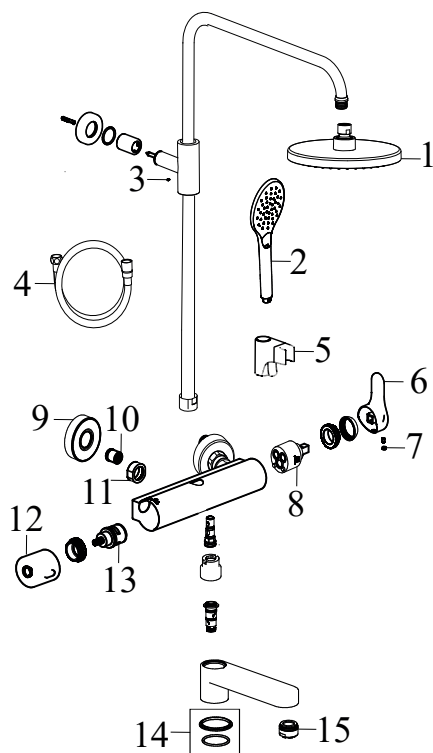

Duální sprchový systém

RAVAK®

DS 092.00CR Sprchový sloup vanový, posuvný, se setem, chrom

Obj. č. (SIČ): X07P642

Č.	Obj. č. (SIČ)	Náhradní díl	Cena bez DPH	Cena s DPH
1	X07P590	Hlavová sprcha	1130,58	1368
2	X07P591	Ruční sprcha	594,21	719
3	X07P775	Imbusový šroub	9,92	12
4	X07P656	Sprchová hadice 150 cm	249,59	302
5	X07P655	Jezdec	412,40	499
6	X07P664	Páka	305,79	370
7	X07P774	Krytka - chrom	21,49	26
8	X07P663	Kartuše	160,33	194
9	X07P658	Rozeta	52,07	63
10	X07P657	Zpětná klapka	42,15	51
11	X07P757	Převlečná matice	75,21	91
12	X07P659	Rukojeť přepínače (DS 092.00)	294,21	356
13	X07P661	Přepínač	300,00	363
14	X07P776	Podložka s těsněním	6,61	8
15	X07P662	Perlátor	48,76	59