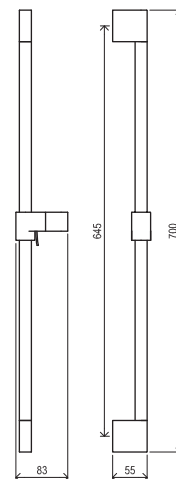

Sprchy a příslušenství

RAVAK[®]

974.20BL Tyč s posuvným držákem sprchy 70 cm, black

Obj. č. (SIČ): X07P638

Č.	Obj. č. (SIČ)	Náhradní díl	Cena bez DPH	Cena s DPH
1	X07P648	Jezdec - černý	900,83	1090

Neoznačený komponent nelze samostatně zakoupit.