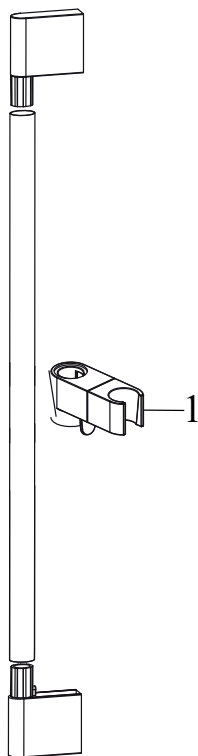

Sprchy a příslušenství

RAVAK[®]

974.20BL Tyč s posuvným držákem sprchy 70 cm, black

Obj. č. (SIČ): X07P638

Č.	Obj. č. (SIČ)	Náhradní díl	Cena bez DPH	Cena s DPH
1	X07P648	Jezdec - černý	900,83	1090

Neoznačený komponent nelze samostatně zakoupit.