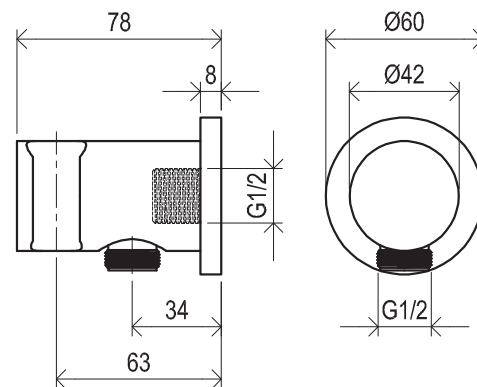

# Sprchy a příslušenství

706.20BL Držák sprchy s vývodem vody, black

Obj. č. (SIČ): X07P572

**RAVAK**<sup>®</sup>

| Č. | Obj. č. (SIČ) | Náhradní díl   | Cena bez DPH | Cena s DPH |
|----|---------------|----------------|--------------|------------|
| 1  | X07P645       | Rozeta - černá | 49,59        | 60         |
| 2  | X07P646       | Zpětná klapka  | 90,91        | 110        |