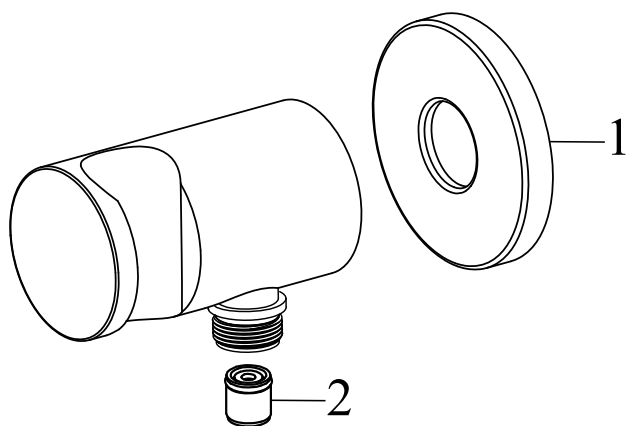

# Sprchy a příslušenství

706.20BL Držák sprchy s vývodem vody, black

Obj. č. (SIČ): X07P572

**RAVAK**<sup>®</sup>

| Č. | Obj. č. (SIČ) | Náhradní díl   | Cena bez DPH | Cena s DPH |
|----|---------------|----------------|--------------|------------|
| 1  | X07P645       | Rozeta - černá | 49,59        | 60         |
| 2  | X07P646       | Zpětná klapka  | 90,91        | 110        |