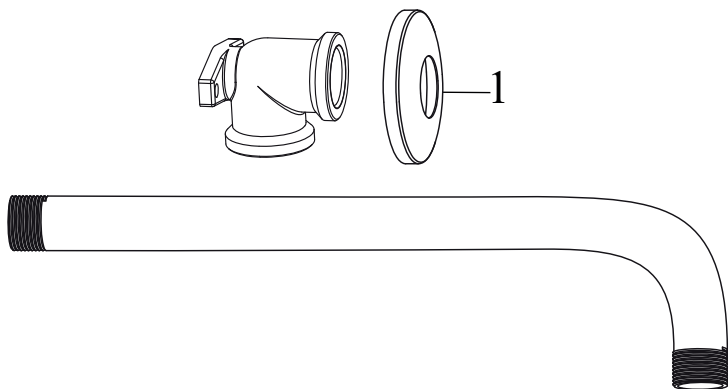

Sprchy a příslušenství

702.20BL Výtokové rameno boční pro hlavovou sprchu, black

Obj. č. (SIČ): X07P571

RAVAK[®]

Č.	Obj. č. (SIČ)	Náhradní díl	Cena bez DPH	Cena s DPH
1	X07P644	Rozeta - černá	140,50	170

Neoznačený komponent nelze samostatně zakoupit.