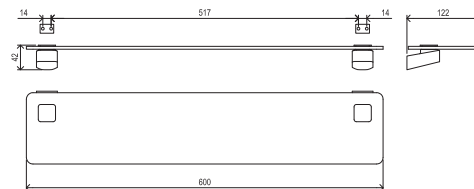

Doplňky 10° Black

TD 500.20BL Polička skleněná, black

Obj. č. (SIČ): X07P567

RAVAK[®]

Č.	Obj. č. (SIČ)	Náhradní díl	Cena bez DPH	Cena s DPH
1	X07P378	Skleněná polička	403,31	488

Neoznačený komponent nelze samostatně zakoupit.