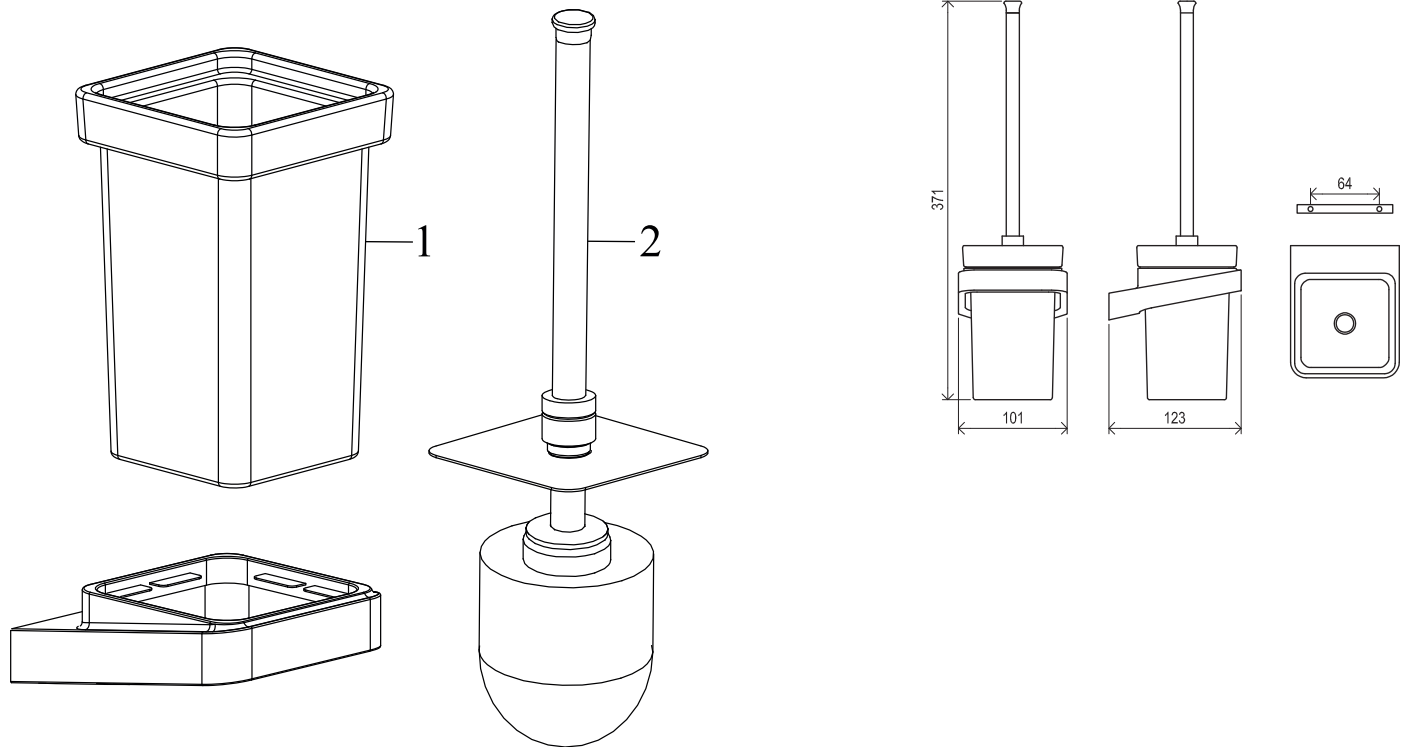

# Doplňky 10° Black

**RAVAK**<sup>®</sup>

TD 410.20BL Držák s nádobkou a WC štětka, black

Obj. č. (SIČ): X07P566

Č.	Obj. č. (SIČ)	Náhradní díl	Cena bez DPH	Cena s DPH
1	X07P379	Nádobka na WC štětku	434,71	526
2	X07P635	WC štětka	463,64	561