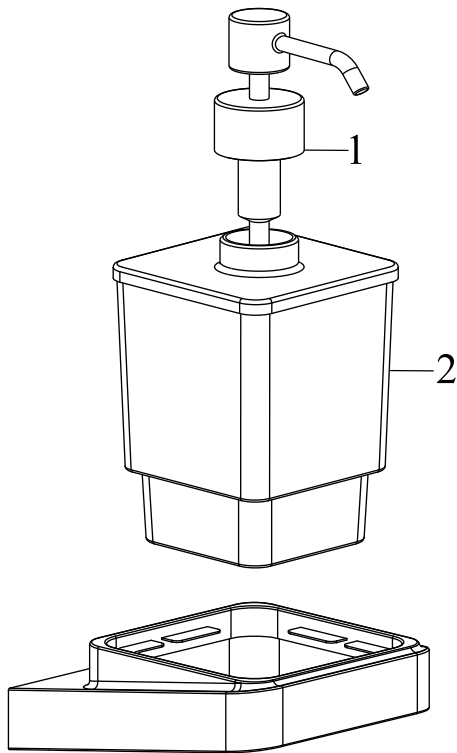

Doplňky 10° Black

TD 231.20BL Dávkoč na mýdlo, black

Obj. č. (SIČ): X07P559

RAVAK[®]

Č.	Obj. č. (SIČ)	Náhradní díl	Cena bez DPH	Cena s DPH
1	X07P636	Pumpička	282,64	342
2	X07P381	Dávkoč na mýdlo	519,01	628