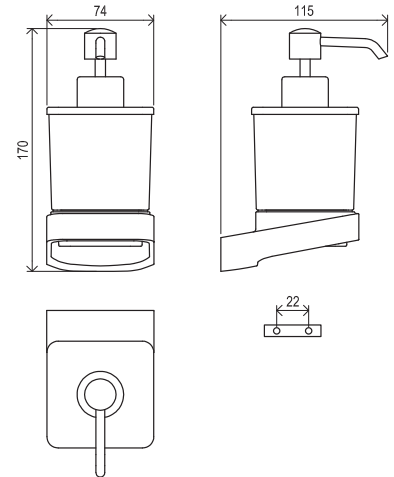

Doplňky 10° Black

TD 231.20BL Dávkoč na mýdlo, black

Obj. č. (SIČ): X07P559

RAVAK[®]

Č.	Obj. č. (SIČ)	Náhradní díl	Cena bez DPH	Cena s DPH
1	X07P636	Pumpička	282,64	342
2	X07P381	Dávkoč na mýdlo	519,01	628