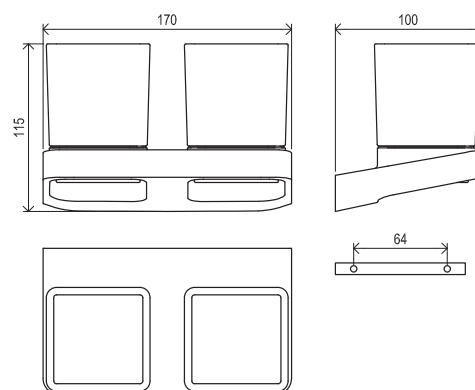

Doplňky 10° Black

ravak[®]

TD 220.20BL Držák s dvěma pohárky, black

Obj. č. (SIČ): X07P558

| Č. | Obj. č. (SIČ) | Náhradní díl | Cena bez DPH | Cena s DPH |
|----|---------------|--------------|--------------|------------|
| 1 | X07P376 | Pohárek | 362,81 | 439 |