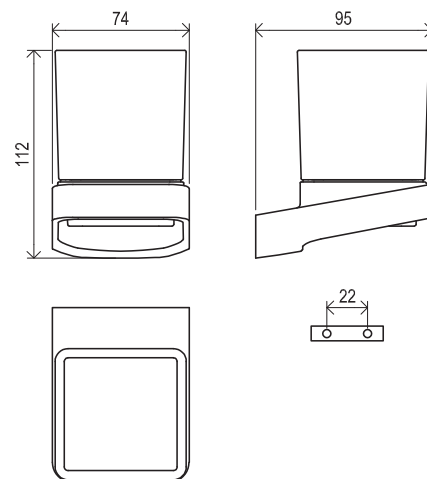

Doplňky 10°

TD 210.20BL Držák s pohárkem, black

Obj. č. (SIČ): X07P557

RAVAK®

Č.	Obj. č. (SIČ)	Náhradní díl	Cena bez DPH	Cena s DPH
1	X07P376	Pohárek	362,81	439

Neoznačený komponent nelze samostatně zakoupit.