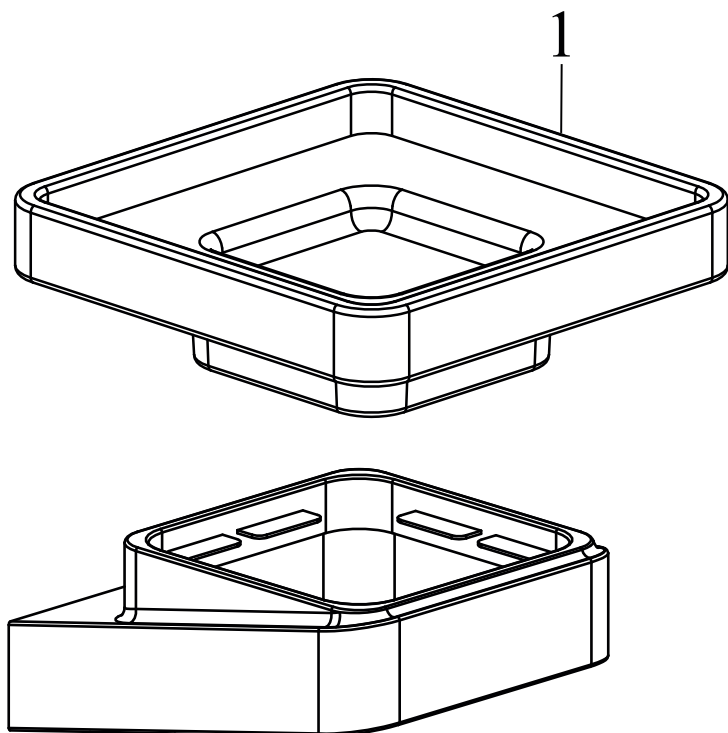

Doplňky 10°

TD 200.20BL Držák s mýdlenkou, black

Obj. č. (SIČ): X07P556

ravak®

Č.	Obj. č. (SIČ)	Náhradní díl	Cena bez DPH	Cena s DPH
1	X07P377	Mýdelník	213,22	258

Neoznačený komponent nelze samostatně zakoupit.