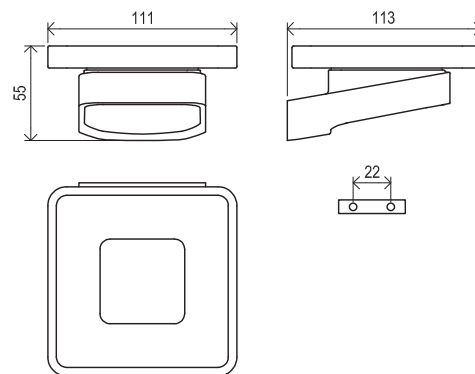

Doplňky 10°

TD 200.20BL Držák s mýdlenkou, black

Obj. č. (SIČ): X07P556

ravak®

Č.	Obj. č. (SIČ)	Náhradní díl	Cena bez DPH	Cena s DPH
1	X07P377	Mýdelník	213,22	258

Neoznačený komponent nelze samostatně zakoupit.