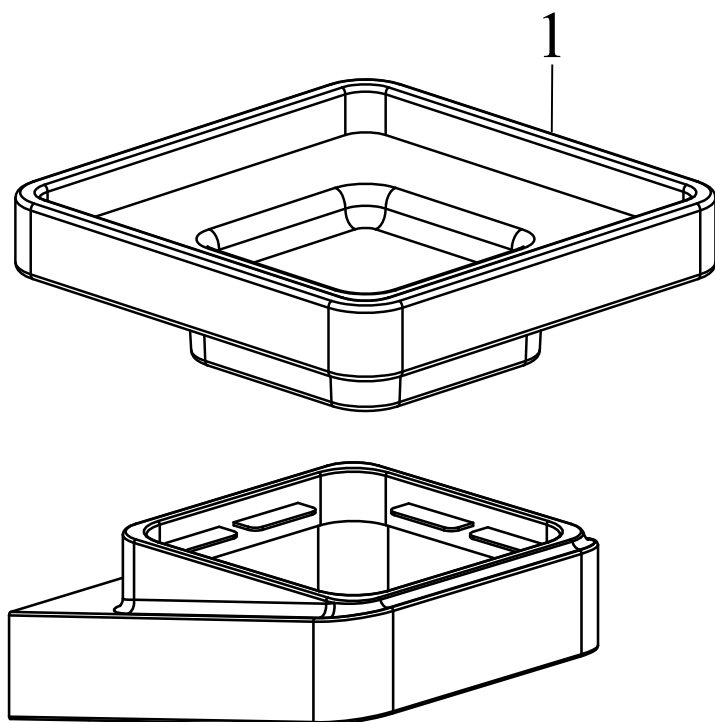

# Doplňky 10°

TD 200.00CR Držák s mýdlenkou, chrom

Obj. č. (SIČ): X07P354

**ravak**<sup>®</sup>

Č.	Obj. č. (SIČ)	Náhradní díl	Cena bez DPH	Cena s DPH
1	X07P377	Mýdelník	213,22	258

Neoznačený komponent nelze samostatně zakoupit.