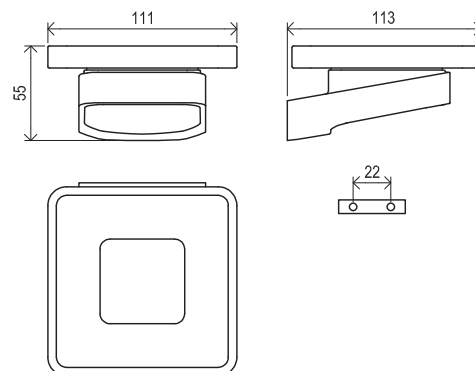

# Doplňky 10°

TD 200.00CR Držák s mýdlenkou, chrom

Obj. č. (SIČ): X07P354

**ravak**<sup>®</sup>

Č.	Obj. č. (SIČ)	Náhradní díl	Cena bez DPH	Cena s DPH
1	X07P377	Mýdelník	213,22	258

Neoznačený komponent nelze samostatně zakoupit.