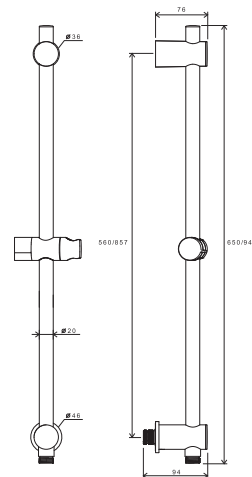

Sprchy a příslušenství

975.00CR Tyč s posuvným držákem sprchy a vývod., 60 cm, chrom

Obj. č. (SIČ): X07P342

RAVAK[®]

Č.	Obj. č. (SIČ)	Náhradní díl	Cena bez DPH	Cena s DPH
1	X07P491	Jezdec	423,14	512

Neoznačený komponent nelze samostatně zakoupit.