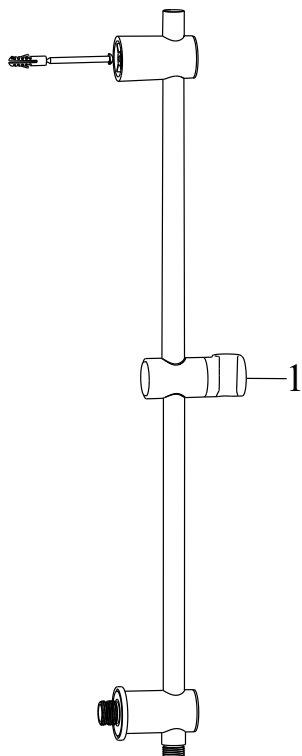

Sprchy a příslušenství

975.00CR Tyč s posuvným držákem sprchy a vývod., 60 cm, chrom

Obj. č. (SIČ): X07P342

RAVAK[®]

Č.	Obj. č. (SIČ)	Náhradní díl	Cena bez DPH	Cena s DPH
1	X07P491	Jezdec	423,14	512

Neoznačený komponent nelze samostatně zakoupit.