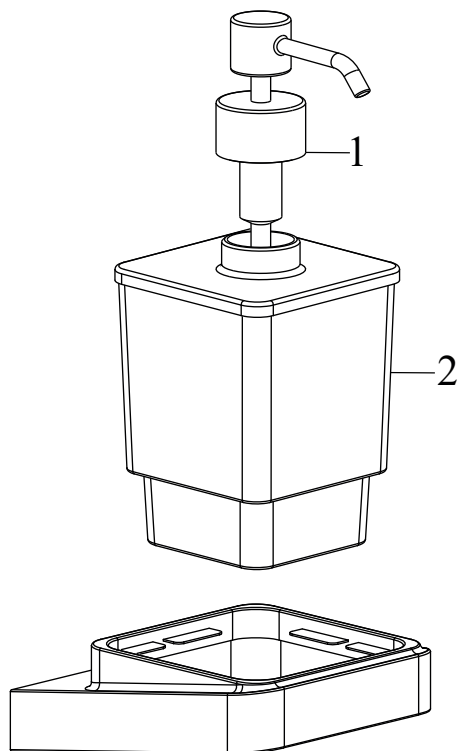

# Doplňky 10°

TD 231.00CR Dávkovač na mýdlo, chrom

Obj. č. (SIČ): X07P323

**ravak**®

Č.	Obj. č. (SIČ)	Náhradní díl	Cena bez DPH	Cena s DPH
1	X07P382	Pumpička	188,43	228
2	X07P381	Dávkovač na mýdlo	519,01	628