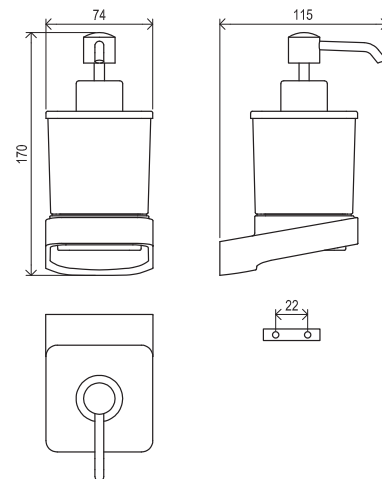

# Doplňky 10°

TD 231.00CR Dávkovač na mýdlo, chrom

Obj. č. (SIČ): X07P323

**ravak**®

Č.	Obj. č. (SIČ)	Náhradní díl	Cena bez DPH	Cena s DPH
1	X07P382	Pumpička	188,43	228
2	X07P381	Dávkovač na mýdlo	519,01	628