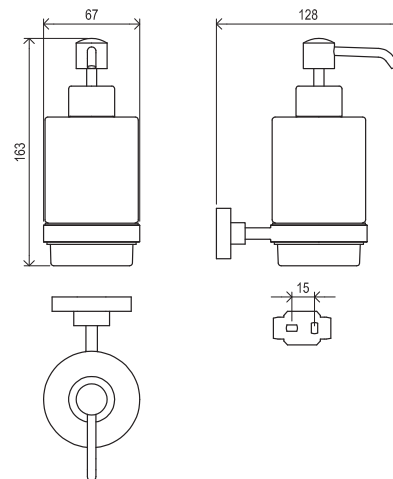

Doplňky Chrome

CR 231.00CR Dávkovač na mýdlo (sklo), chrom

Obj. č. (SIČ): X07P223

RAVAK[®]

Č.	Obj. č. (SIČ)	Náhradní díl	Cena bez DPH	Cena s DPH
1	X07P251	Pumpička	188,43	228
2	X07P213	Dávkovač na mýdlo	459,50	556
3	X07P250	Plastová vložka	21,49	26
4	X07P220	Instalační podložka	9,92	12
5	X07P248	Krytka logo RAVAK	128,93	156
6	X07P246	Imbusový šroub pro koupelnové doplňky	9,92	12