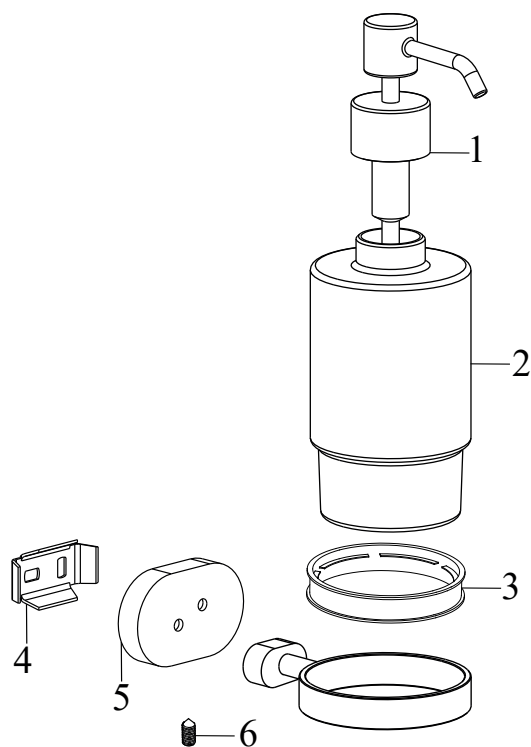

Doplňky Chrome

CR 231.00CR Dávkovač na mýdlo (sklo), chrom

Obj. č. (SIČ): X07P223

RAVAK[®]

Č.	Obj. č. (SIČ)	Náhradní díl	Cena bez DPH	Cena s DPH
1	X07P251	Pumpička	188,43	228
2	X07P213	Dávkovač na mýdlo	459,50	556
3	X07P250	Plastová vložka	21,49	26
4	X07P220	Instalační podložka	9,92	12
5	X07P248	Krytka logo RAVAK	128,93	156
6	X07P246	Imbusový šroub pro koupelnové doplňky	9,92	12