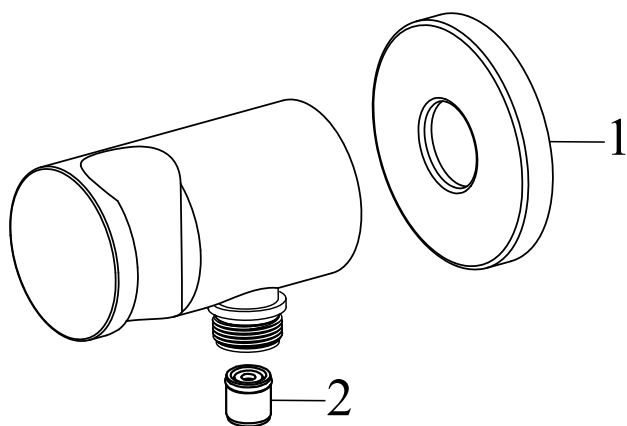

Sprchy a příslušenství

706.00CR Držák sprchy s vývodem vody

Obj. č. (SIČ): X07P206

RAVAK[®]

Č.	Obj. č. (SIČ)	Náhradní díl	Cena bez DPH	Cena s DPH
1	X07P264	Rozeta	41,32	50
2	X07P069	Zpětná klapka	41,32	50