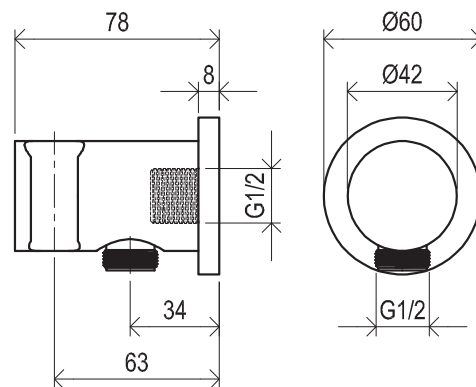

Sprchy a příslušenství

706.00CR Držák sprchy s vývodem vody

Obj. č. (SIČ): X07P206

RAVAK[®]

Č.	Obj. č. (SIČ)	Náhradní díl	Cena bez DPH	Cena s DPH
1	X07P264	Rozeta	41,32	50
2	X07P069	Zpětná klapka	41,32	50