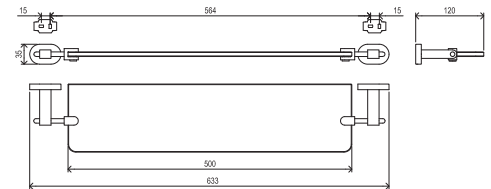

Doplňky Chrome

CR 500.00CR Polička skleněná, 64 cm, chrom

Obj. č. (SIČ): X07P195

RAVAK[®]

Č.	Obj. č. (SIČ)	Náhradní díl	Cena bez DPH	Cena s DPH
1	X07P220	Instalační podložka	9,92	12
2	X07P248	Krytka logo RAVAK	128,93	156
3	X07P246	Imbusový šroub pro koupelnové doplňky	9,92	12
4	X07P211	Skleněná polička	328,93	398
5	X07P249	Krytka bez loga RAVAK	128,93	156
6	X07P252	Plastový šroub k poličce	15,70	19