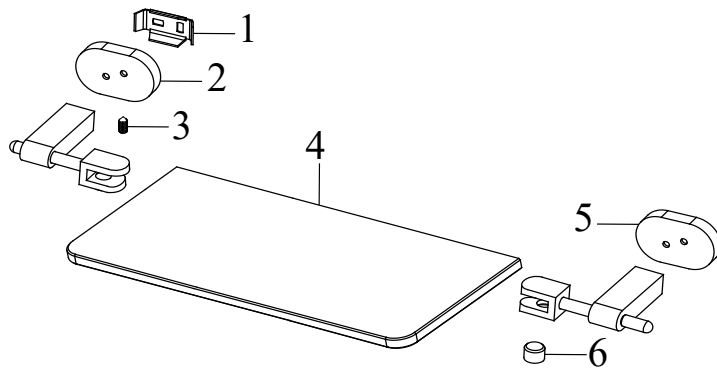

Doplňky Chrome

CR 500.00CR Polička skleněná, 64 cm, chrom

Obj. č. (SIČ): X07P195

RAVAK[®]

Č.	Obj. č. (SIČ)	Náhradní díl	Cena bez DPH	Cena s DPH
1	X07P220	Instalační podložka	9,92	12
2	X07P248	Krytka logo RAVAK	128,93	156
3	X07P246	Imbusový šroub pro koupelnové doplňky	9,92	12
4	X07P211	Skleněná polička	328,93	398
5	X07P249	Krytka bez loga RAVAK	128,93	156
6	X07P252	Plastový šroub k poličce	15,70	19