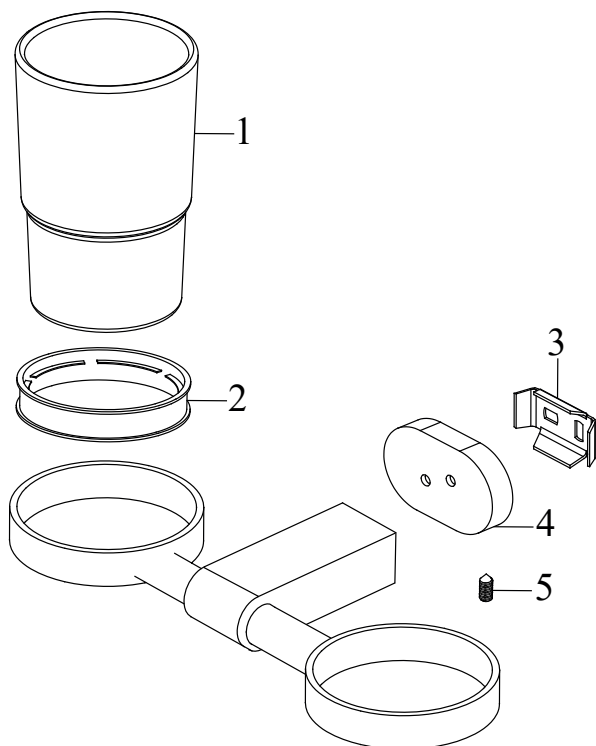

Doplňky Chrome

RAVAK[®]

CR 220.00CR Dvojdřížák se dvěma pohárky (sklo), chrom

Obj. č. (SIČ): X07P189

| Č. | Obj. č. (SIČ) | Náhradní díl | Cena bez DPH | Cena s DPH |
|----|---------------|---------------------------------------|--------------|------------|
| 1 | X07P208 | Pohárek | 238,84 | 289 |
| 2 | X07P250 | Plastová vložka | 21,49 | 26 |
| 3 | X07P220 | Instalační podložka | 9,92 | 12 |
| 4 | X07P248 | Krytka logo RAVAK | 128,93 | 156 |
| 5 | X07P246 | Imbusový šroub pro koupelňové doplňky | 9,92 | 12 |