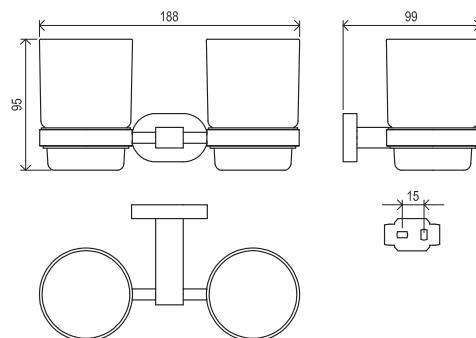

Doplňky Chrome

RAVAK[®]

CR 220.00CR Dvojdřížák se dvěma pohárky (sklo), chrom

Obj. č. (SIČ): X07P189

| Č. | Obj. č. (SIČ) | Náhradní díl | Cena bez DPH | Cena s DPH |
|----|---------------|---------------------------------------|--------------|------------|
| 1 | X07P208 | Pohárek | 238,84 | 289 |
| 2 | X07P250 | Plastová vložka | 21,49 | 26 |
| 3 | X07P220 | Instalační podložka | 9,92 | 12 |
| 4 | X07P248 | Krytka logo RAVAK | 128,93 | 156 |
| 5 | X07P246 | Imbusový šroub pro koupelňové doplňky | 9,92 | 12 |