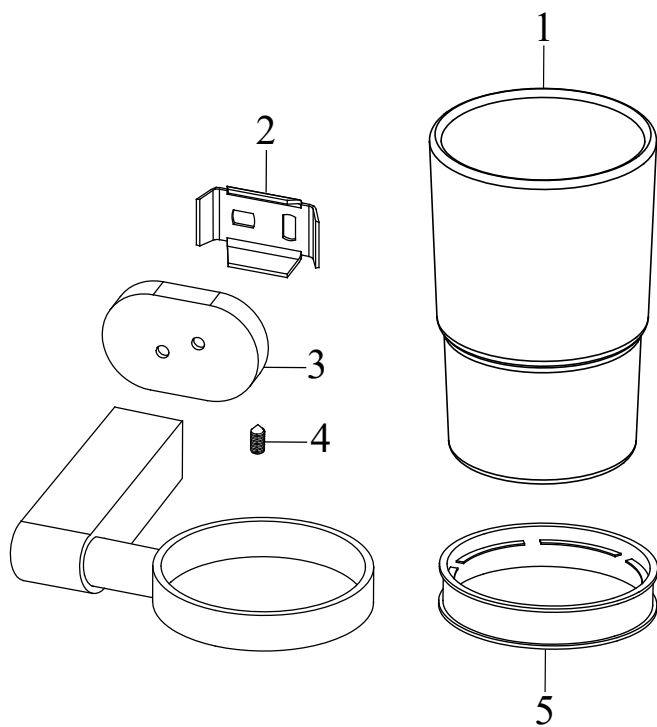

Doplňky Chrome

CR 210.00CR Držák s pohárkem (sklo), chrom

Obj. č. (SIČ): X07P188

RAVAK[®]

Č.	Obj. č. (SIČ)	Náhradní díl	Cena bez DPH	Cena s DPH
1	X07P208	Pohárek	238,84	289
2	X07P220	Instalační podložka	9,92	12
3	X07P248	Krytka logo RAVAK	128,93	156
4	X07P246	Imbusový šroub pro koupelnové doplňky	9,92	12
5	X07P250	Plastová vložka	21,49	26