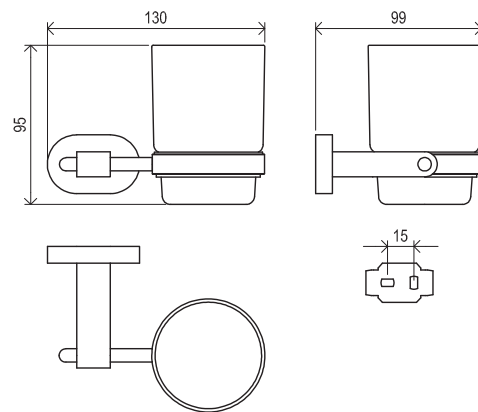

Doplňky Chrome

CR 210.00CR Držák s pohárkem (sklo), chrom

Obj. č. (SIČ): X07P188

RAVAK[®]

Č.	Obj. č. (SIČ)	Náhradní díl	Cena bez DPH	Cena s DPH
1	X07P208	Pohárek	238,84	289
2	X07P220	Instalační podložka	9,92	12
3	X07P248	Krytka logo RAVAK	128,93	156
4	X07P246	Imbusový šroub pro koupelnové doplňky	9,92	12
5	X07P250	Plastová vložka	21,49	26