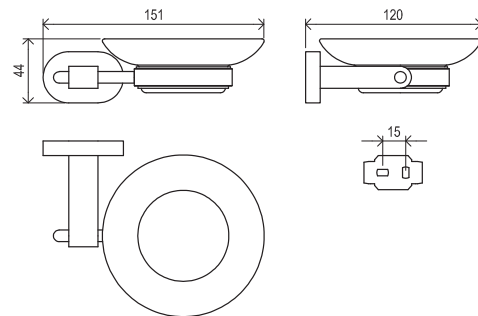

Doplňky Chrome

RAVAK[®]

CR 200.00CR Držák s mýdelkou (sklo), chrom

Obj. č. (SIČ): X07P187

Č.	Obj. č. (SIČ)	Náhradní díl	Cena bez DPH	Cena s DPH
1	X07P220	Instalační podložka	9,92	12
2	X07P210	Mýdelník	155,37	188
3	X07P248	Krytka logo RAVAK	128,93	156
4	X07P246	Imbusový šroub pro koupelnové doplňky	9,92	12
5	X07P250	Plastová vložka	21,49	26