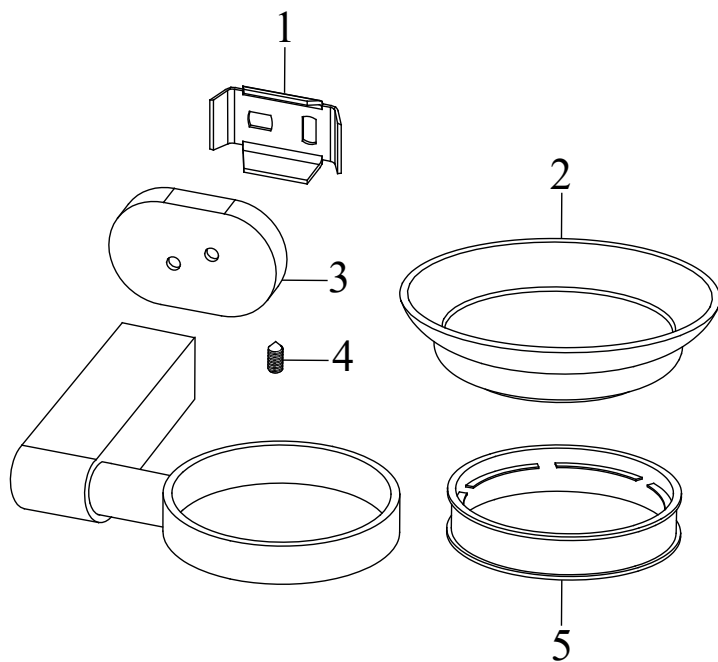

Doplňky Chrome

RAVAK[®]

CR 200.00CR Držák s mýdelkou (sklo), chrom

Obj. č. (SIČ): X07P187

Č.	Obj. č. (SIČ)	Náhradní díl	Cena bez DPH	Cena s DPH
1	X07P220	Instalační podložka	9,92	12
2	X07P210	Mýdelník	155,37	188
3	X07P248	Krytka logo RAVAK	128,93	156
4	X07P246	Imbusový šroub pro koupelnové doplňky	9,92	12
5	X07P250	Plastová vložka	21,49	26