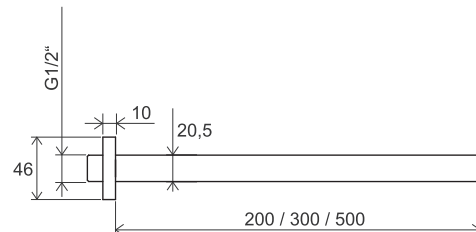

# Sprchy a příslušenství

705.00CR Výtokové rameno stropní 50 cm, chrom

Obj. č. (SIČ): X07P180

**RAVAK**<sup>®</sup>

Č.	Obj. č. (SIČ)	Náhradní díl	Cena bez DPH	Cena s DPH
1	X07P471	Rozeta	73,55	89

Neoznačený komponent nelze samostatně zakoupit.