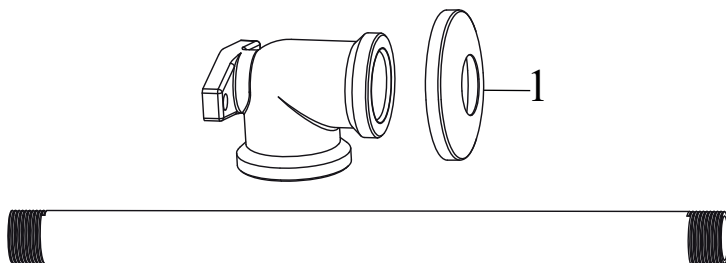

# Sprchy a příslušenství

705.00CR Výtokové rameno stropní 50 cm, chrom

Obj. č. (SIČ): X07P180

**RAVAK**<sup>®</sup>

Č.	Obj. č. (SIČ)	Náhradní díl	Cena bez DPH	Cena s DPH
1	X07P471	Rozeta	73,55	89

Neoznačený komponent nelze samostatně zakoupit.