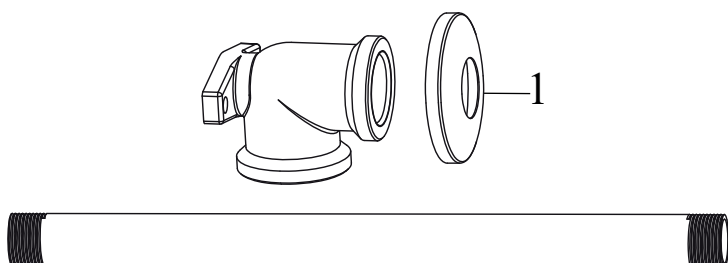

# Sprchy a příslušenství

704.00CR Výtokové rameno stropní 30 cm, chrom

Obj. č. (SIČ): X07P179

**RAVAK**<sup>®</sup>

Č.	Obj. č. (SIČ)	Náhradní díl	Cena bez DPH	Cena s DPH
1	X07P471	Rozeta	73,55	89

Neoznačený komponent nelze samostatně zakoupit.