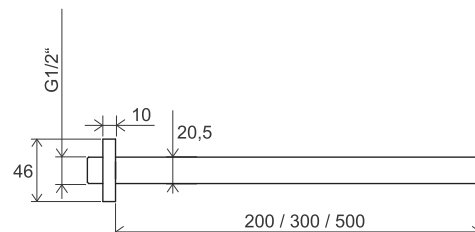

# Sprchy a příslušenství

704.00CR Výtokové rameno stropní 30 cm, chrom

Obj. č. (SIČ): X07P179

**RAVAK**<sup>®</sup>

Č.	Obj. č. (SIČ)	Náhradní díl	Cena bez DPH	Cena s DPH
1	X07P471	Rozeta	73,55	89

Neoznačený komponent nelze samostatně zakoupit.