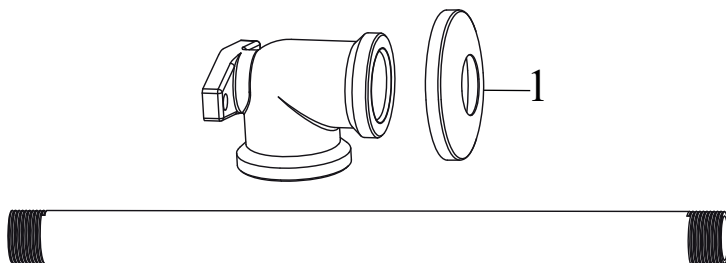

Sprchy a příslušenství

703.00CR Výtokové rameno stropní 20 cm, chrom

Obj. č. (SIČ): X07P178

RAVAK[®]

Č.	Obj. č. (SIČ)	Náhradní díl	Cena bez DPH	Cena s DPH
1	X07P471	Rozeta	73,55	89

Neoznačený komponent nelze samostatně zakoupit.