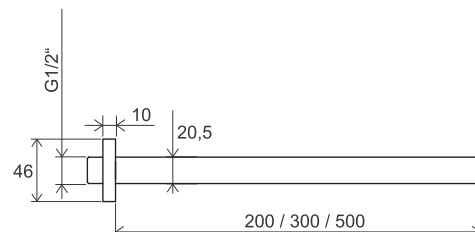

Sprchy a příslušenství

703.00CR Výtokové rameno stropní 20 cm, chrom

Obj. č. (SIČ): X07P178

RAVAK[®]

Č.	Obj. č. (SIČ)	Náhradní díl	Cena bez DPH	Cena s DPH
1	X07P471	Rozeta	73,55	89

Neoznačený komponent nelze samostatně zakoupit.