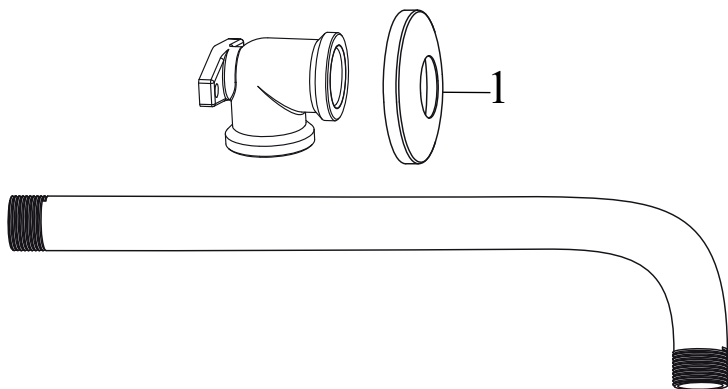

Sprchy a příslušenství

702.00CR Výtokové rameno boční, chrom

Obj. č. (SIČ): X07P112

RAVAK[®]

Č.	Obj. č. (SIČ)	Náhradní díl	Cena bez DPH	Cena s DPH
1	X07P470	Rozeta	115,70	140

Neoznačený komponent nelze samostatně zakoupit.