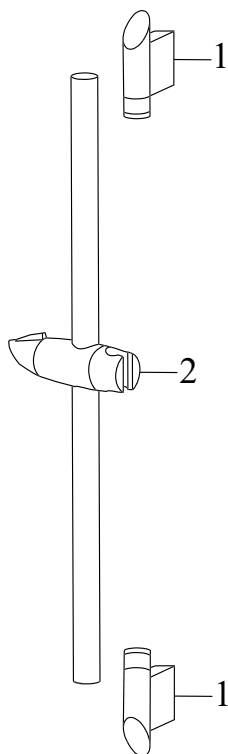

# Sprchy a příslušenství

**RAVAK**<sup>®</sup>

973.00CR Tyč s posuvným držákem sprchy 90 cm, chrom

Obj. č. (SIČ): X07P014

Č.	Obj. č. (SIČ)	Náhradní díl	Cena bez DPH	Cena s DPH
1	X07P116	Držák tyče	214,05	259
2	X07P115	Jezdec	412,40	499