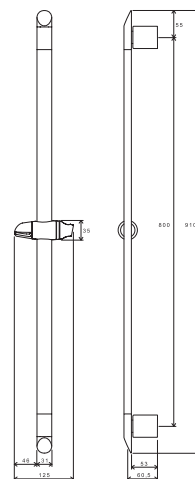

# Sprchy a příslušenství

**RAVAK**<sup>®</sup>

973.00CR Tyč s posuvným držákem sprchy 90 cm, chrom

Obj. č. (SIČ): X07P014

Č.	Obj. č. (SIČ)	Náhradní díl	Cena bez DPH	Cena s DPH
1	X07P116	Držák tyče	214,05	259
2	X07P115	Jezdec	412,40	499