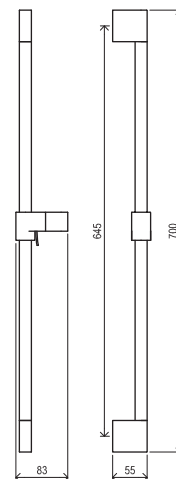

# Sprchy a příslušenství

**RAVAK**<sup>®</sup>

974.00CR Tyč s posuvným držákem sprchy 70 cm, chrom

Obj. č. (SIČ): X07P013

Č.	Obj. č. (SIČ)	Náhradní díl	Cena bez DPH	Cena s DPH
1	X07P492	Jezdec	722,31	874

Neoznačený komponent nelze samostatně zakoupit.