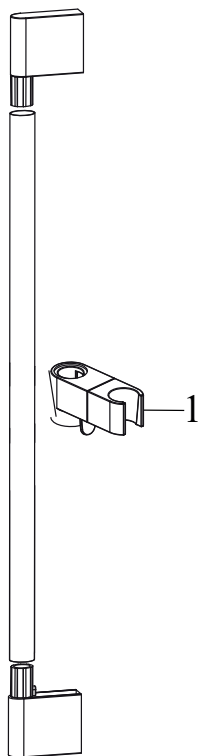

# Sprchy a příslušenství

**RAVAK**<sup>®</sup>

974.00CR Tyč s posuvným držákem sprchy 70 cm, chrom

Obj. č. (SIČ): X07P013

Č.	Obj. č. (SIČ)	Náhradní díl	Cena bez DPH	Cena s DPH
1	X07P492	Jezdec	722,31	874

Neoznačený komponent nelze samostatně zakoupit.