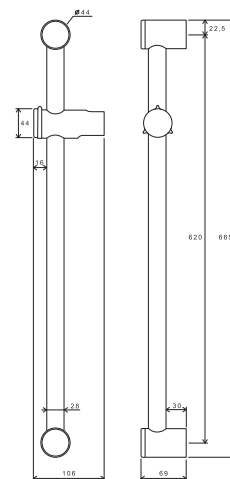

Sprchy a příslušenství

RAVAK[®]

972.00CR Tyč s posuvným držákem sprchy 60 cm, chrom

Obj. č. (SIČ): X07P012

| Č. | Obj. č. (SIČ) | Náhradní díl | Cena bez DPH | Cena s DPH |
|----|---------------|--------------|--------------|------------|
| 1 | X07P369 | Kryt tyče | 32,23 | 39 |
| 2 | X07P402 | Jezdec | 438,84 | 531 |