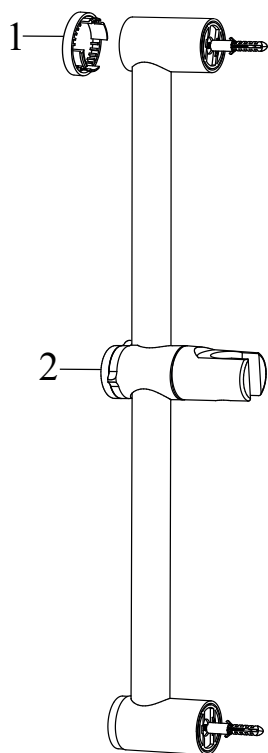

Sprchy a příslušenství

RAVAK[®]

972.00CR Tyč s posuvným držákem sprchy 60 cm, chrom

Obj. č. (SIČ): X07P012

| Č. | Obj. č. (SIČ) | Náhradní díl | Cena bez DPH | Cena s DPH |
|----|---------------|--------------|--------------|------------|
| 1 | X07P369 | Kryt tyče | 32,23 | 39 |
| 2 | X07P402 | Jezdec | 438,84 | 531 |