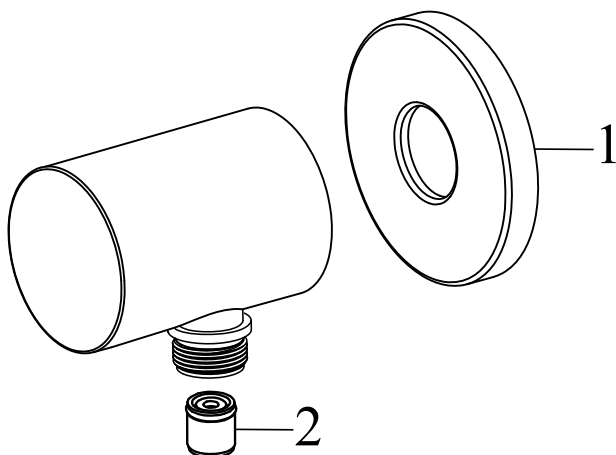

Sprchy a příslušenství

701.00CR Stěnový vývod sprchy, chrom

Obj. č. (SIČ): X07P004

RAVAK[®]

Č.	Obj. č. (SIČ)	Náhradní díl	Cena bez DPH	Cena s DPH
1	X07P264	Rozeta	41,32	50
2	X07P069	Zpětná klapka	41,32	50