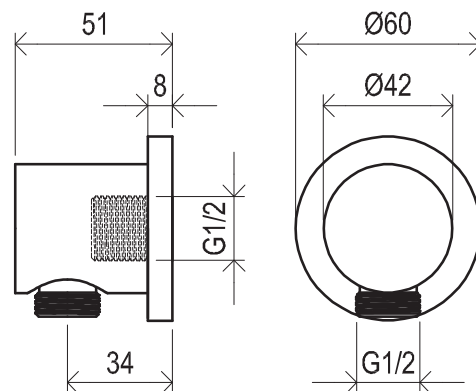

Sprchy a příslušenství

701.00CR Stěnový vývod sprchy, chrom

Obj. č. (SIČ): X07P004

RAVAK[®]

Č.	Obj. č. (SIČ)	Náhradní díl	Cena bez DPH	Cena s DPH
1	X07P264	Rozeta	41,32	50
2	X07P069	Zpětná klapka	41,32	50