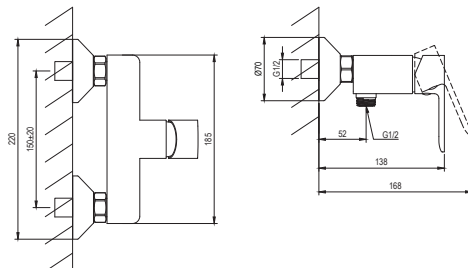

SOLAR BLACK

RAVAK[®]

SL 032.20BL Sprchová nástěnná bat. bez setu, black

Obj. č. (SIČ): X070492

Č.	Obj. č. (SIČ)	Náhradní díl	Cena bez DPH	Cena s DPH
1	X07P1134	Páka	154,55	187
2	X07P1131	Krytka - černá	9,92	12
3	X07P1125	Kartuše	127,27	154
4	X07P1149	Rozeta	30,58	37
5	X07P1151	Těsnění	0,83	1
6	X07P1146	Převlečná matice	40,50	49
7	X07P1152	Zpětná klapka	37,19	45