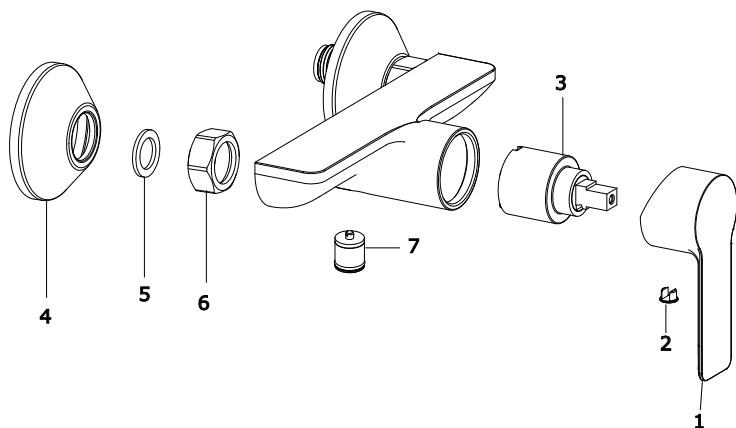

SOLAR BLACK

RAVAK[®]

SL 032.20BL Sprchová nástěnná bat. bez setu, black

Obj. č. (SIČ): X070492

Č.	Obj. č. (SIČ)	Náhradní díl	Cena bez DPH	Cena s DPH
1	X07P1134	Páka	154,55	187
2	X07P1131	Krytka - černá	9,92	12
3	X07P1125	Kartuše	127,27	154
4	X07P1149	Rozeta	30,58	37
5	X07P1151	Těsnění	0,83	1
6	X07P1146	Převlečná matice	40,50	49
7	X07P1152	Zpětná klapka	37,19	45