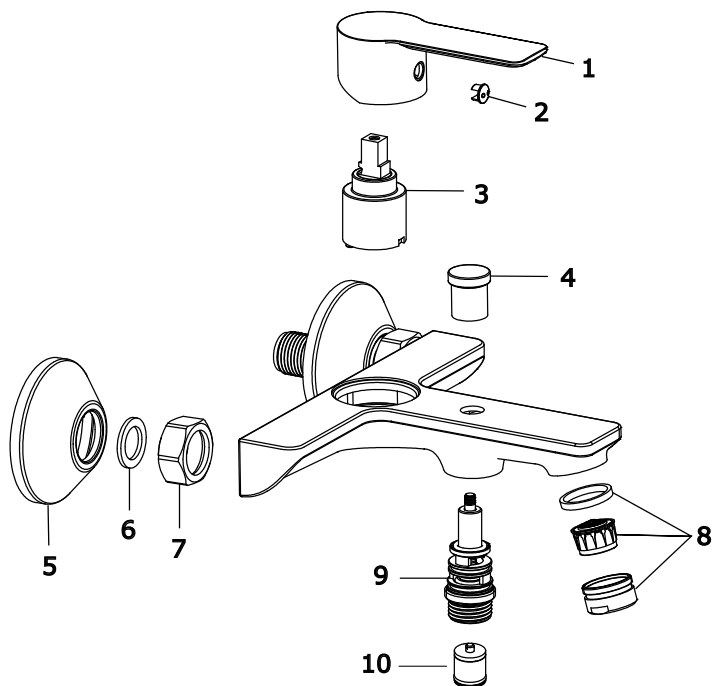

SOLAR BLACK

RAVAK®

SL 022.20BL Vanová nástěnná bat. bez setu, black

Obj. č. (SIČ): X070491

Č.	Obj. č. (SIČ)	Náhradní díl	Cena bez DPH	Cena s DPH
1	X07P1134	Páka	154,55	187
2	X07P1131	Krytka - černá	9,92	12
3	X07P1125	Kartuše	127,27	154
4	X07P1127	Knoflík přepínače	31,40	38
5	X07P1149	Rozeta	30,58	37
6	X07P1151	Těsnění	0,83	1
7	X07P1146	Převlečná matice	40,50	49
8	X07P1138	Perlátor	0,83	1
9	X07P1145	Přepínač	139,67	169
10	X07P1152	Zpětná klapka	37,19	45