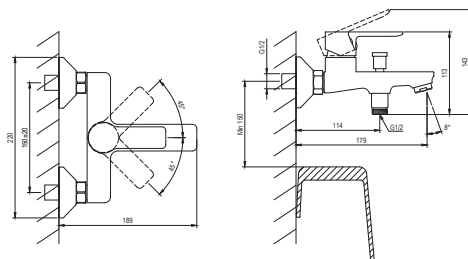

SOLAR BLACK

RAVAK®

SL 022.20BL Vanová nástěnná bat. bez setu, black

Obj. č. (SIČ): X070491

Č.	Obj. č. (SIČ)	Náhradní díl	Cena bez DPH	Cena s DPH
1	X07P1134	Páka	154,55	187
2	X07P1131	Krytka - černá	9,92	12
3	X07P1125	Kartuše	127,27	154
4	X07P1127	Knoflík přepínače	31,40	38
5	X07P1149	Rozeta	30,58	37
6	X07P1151	Těsnění	0,83	1
7	X07P1146	Převlečná matice	40,50	49
8	X07P1138	Perlátor	0,83	1
9	X07P1145	Přepínač	139,67	169
10	X07P1152	Zpětná klapka	37,19	45