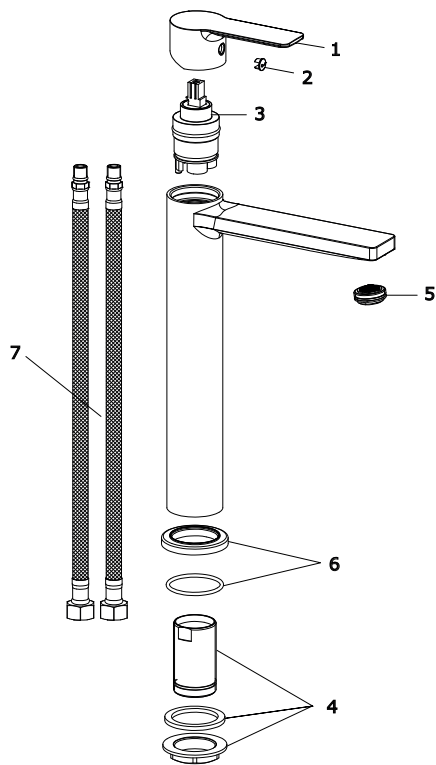

# SOLAR BLACK

**RAVAK®**

SL 015.20BL Umyvadlová bat. 290 mm, bez výpusti, black

Obj. č. (SIČ): X070490

Č.	Obj. č. (SIČ)	Náhradní díl	Cena bez DPH	Cena s DPH
1	X07P1134	Páka	9,92	12
2	X07P1131	Krytka - černá	154,55	187
3	X07P1126	Kartuše	168,60	204
4	X07P1133	Montážní set	58,68	71
5	X07P1140	Perlátor	60,33	73
6	X07P1141	Podložka s těsněním	41,32	50
7	X07P1148	Připojovací hadice 450 mm 3/8"	117,36	142