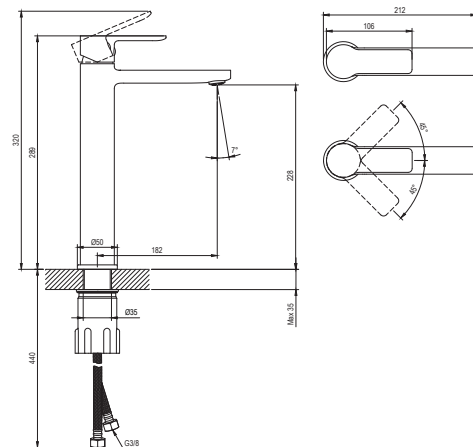

# SOLAR BLACK

**RAVAK®**

SL 015.20BL Umyvadlová bat. 290 mm, bez výpusti, black

Obj. č. (SIČ): X070490

Č.	Obj. č. (SIČ)	Náhradní díl	Cena bez DPH	Cena s DPH
1	X07P1134	Páka	9,92	12
2	X07P1131	Krytka - černá	154,55	187
3	X07P1126	Kartuše	168,60	204
4	X07P1133	Montážní set	58,68	71
5	X07P1140	Perlátor	60,33	73
6	X07P1141	Podložka s těsněním	41,32	50
7	X07P1148	Připojovací hadice 450 mm 3/8"	117,36	142