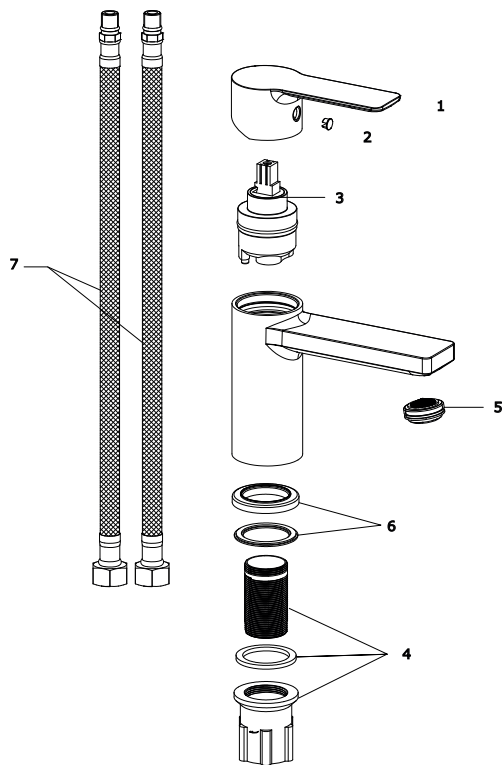

SOLAR BLACK

RAVAK®

SL 012.20BL Umyvadlová bat. 135 mm, bez výpusti, black

Obj. č. (SIČ): X070488

Č.	Obj. č. (SIČ)	Náhradní díl	Cena bez DPH	Cena s DPH
1	X07P1134	Páka	154,55	187
2	X07P1131	Krytka - černá	9,92	12
3	X07P1126	Kartuše	168,60	204
4	X07P1133	Montážní set	58,68	71
5	X07P1140	Perlátor	60,33	73
6	X07P1141	Podložka s těsněním	41,32	50
7	X07P1148	Připojovací hadice 450 mm 3/8"	117,36	142