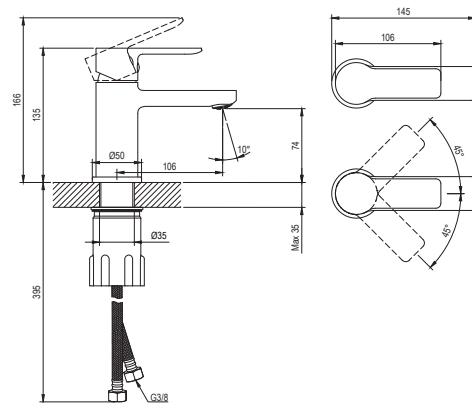

SOLAR BLACK

RAVAK®

SL 012.20BL Umyvadlová bat. 135 mm, bez výpusti, black

Obj. č. (SIČ): X070488

Č.	Obj. č. (SIČ)	Náhradní díl	Cena bez DPH	Cena s DPH
1	X07P1134	Páka	154,55	187
2	X07P1131	Krytka - černá	9,92	12
3	X07P1126	Kartuše	168,60	204
4	X07P1133	Montážní set	58,68	71
5	X07P1140	Perlátor	60,33	73
6	X07P1141	Podložka s těsněním	41,32	50
7	X07P1148	Připojovací hadice 450 mm 3/8"	117,36	142