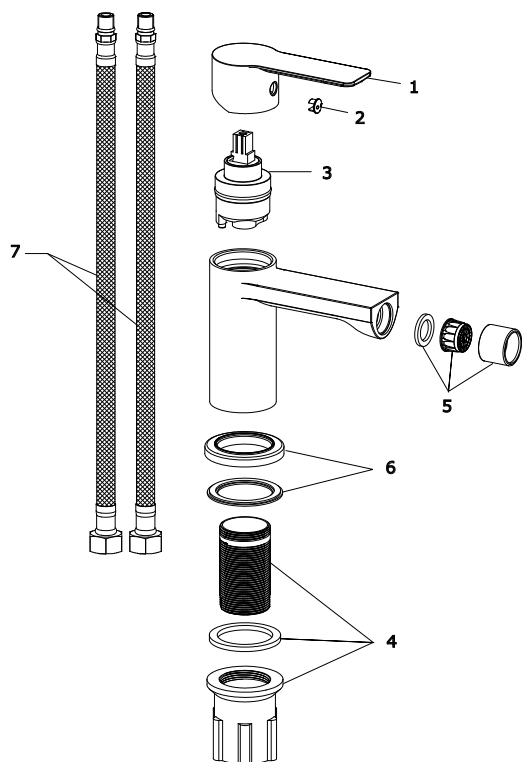

SOLAR

RAVAK®

SL 056.00CR Bidetová stoj. bat. 135 mm, bez výp., chrom

Obj. č. (SIČ): X070487

Č.	Obj. č. (SIČ)	Náhradní díl	Cena bez DPH	Cena s DPH
1	X07P1135	Páka	119,83	145
2	X07P1132	Krytka - chrom	0,83	1
3	X07P1126	Kartuše	168,60	204
4	X07P1133	Montážní set	58,68	71
5	X07P1138	Perlátor	0,83	1
6	X07P1142	Podložka s těsněním	33,88	41
7	X07P1148	Připojovací hadice 450 mm 3/8"	117,36	142