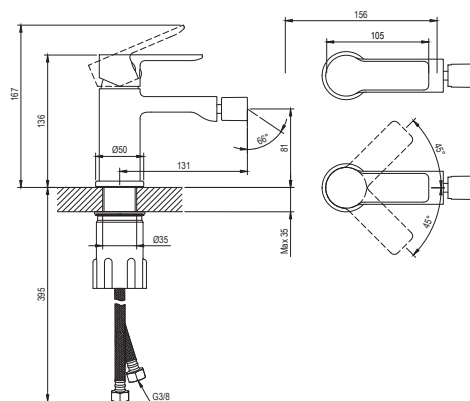

SOLAR

RAVAK®

SL 056.00CR Bidetová stoj. bat. 135 mm, bez výp., chrom

Obj. č. (SIČ): X070487

Č.	Obj. č. (SIČ)	Náhradní díl	Cena bez DPH	Cena s DPH
1	X07P1135	Páka	119,83	145
2	X07P1132	Krytka - chrom	0,83	1
3	X07P1126	Kartuše	168,60	204
4	X07P1133	Montážní set	58,68	71
5	X07P1138	Perlátor	0,83	1
6	X07P1142	Podložka s těsněním	33,88	41
7	X07P1148	Připojovací hadice 450 mm 3/8"	117,36	142