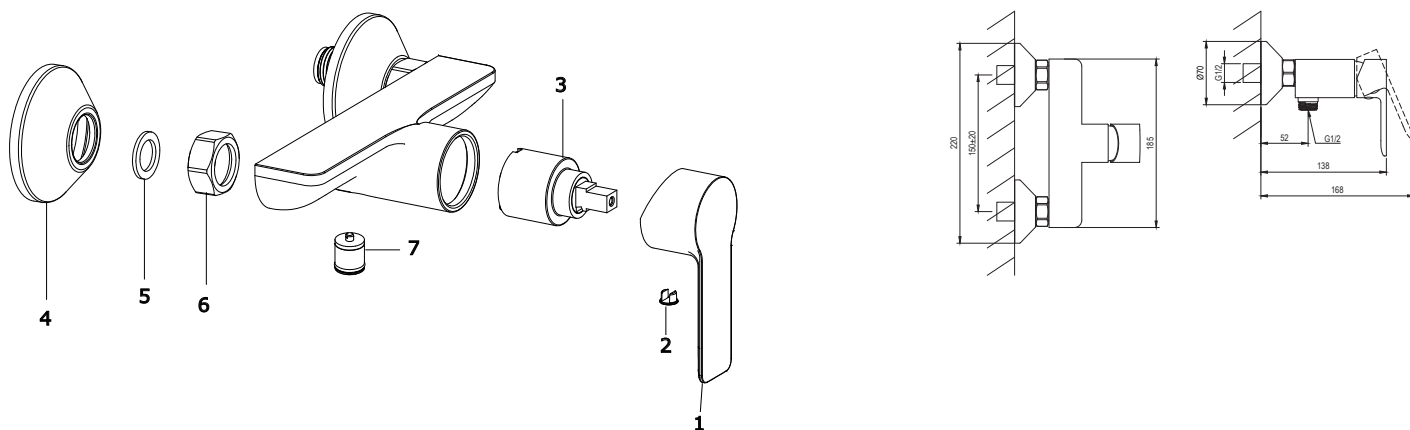

SOLAR

RAVAK®

SL 032.00CR Sprchová nástěnná bat. bez setu, chrom

Obj. č. (SIČ): X070486

Č.	Obj. č. (SIČ)	Náhradní díl	Cena bez DPH	Cena s DPH
1	X07P1135	Páka	119,83	145
2	X07P1132	Krytka - chrom	0,83	1
3	X07P1125	Kartuše	127,27	154
4	X07P1150	Rozeta	15,70	19
5	X07P1151	Těsnění	0,83	1
6	X07P1147	Převlečná matice	37,19	45
7	X07P1152	Zpětná klapka	37,19	45