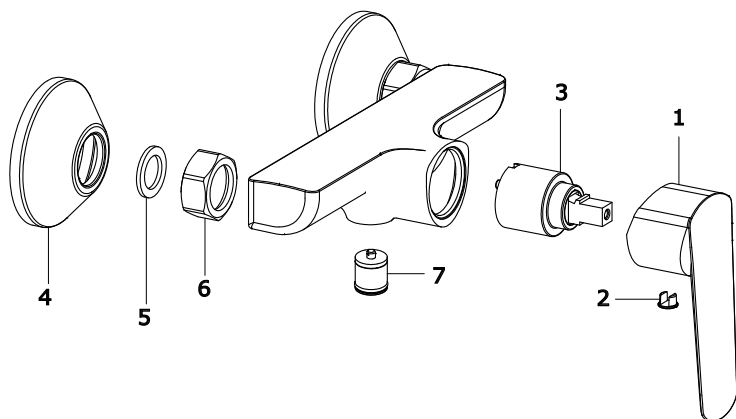

LIFE BLACK

RAVAK®

LF 032.20BL Sprchová nástěnná bat. bez setu, black

Obj. č. (SIČ): X070480

Č.	Obj. č. (SIČ)	Náhradní díl	Cena bez DPH	Cena s DPH
1	X07P1136	Páka	161,16	195
2	X07P1131	Krytka - černá	9,92	12
3	X07P1123	Kartuše	84,30	102
4	X07P1149	Rozeta	30,58	37
5	X07P1151	Těsnění	0,83	1
6	X07P1146	Převlečná matice	40,50	49
7	X07P1152	Zpětná klapka	37,19	45