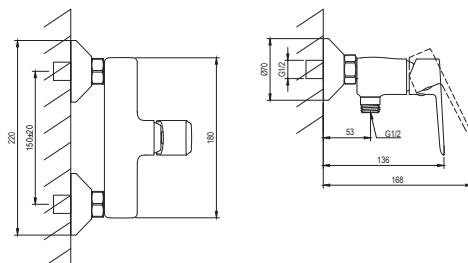

LIFE BLACK

RAVAK®

LF 032.20BL Sprchová nástěnná bat. bez setu, black

Obj. č. (SIČ): X070480

Č.	Obj. č. (SIČ)	Náhradní díl	Cena bez DPH	Cena s DPH
1	X07P1136	Páka	161,16	195
2	X07P1131	Krytka - černá	9,92	12
3	X07P1123	Kartuše	84,30	102
4	X07P1149	Rozeta	30,58	37
5	X07P1151	Těsnění	0,83	1
6	X07P1146	Převlečná matice	40,50	49
7	X07P1152	Zpětná klapka	37,19	45