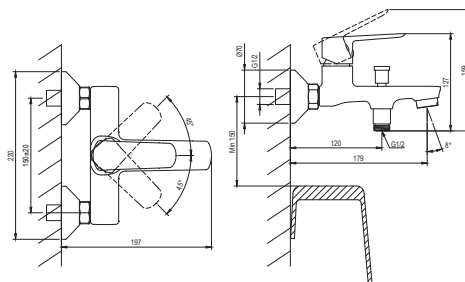

LIFE BLACK

RAVAK®

LF 022.20BL Vanová nástěnná bat. bez setu, black

Obj. č. (SIČ): X070479

Č.	Obj. č. (SIČ)	Náhradní díl	Cena bez DPH	Cena s DPH
1	X07P1136	Páka	161,16	195
2	X07P1131	Krytka - černá	9,92	12
3	X07P1123	Kartuše	84,30	102
4	X07P1127	Knoflík přepínače	31,40	38
5	X07P1149	Rozeta	30,58	37
6	X07P1151	Těsnění	0,83	1
7	X07P1146	Převlečná matice	40,50	49
8	X07P1139	Perlátor	1,65	2
9	X07P1145	Přepínač	139,67	169
10	X07P1152	Zpětná klapka	37,19	45