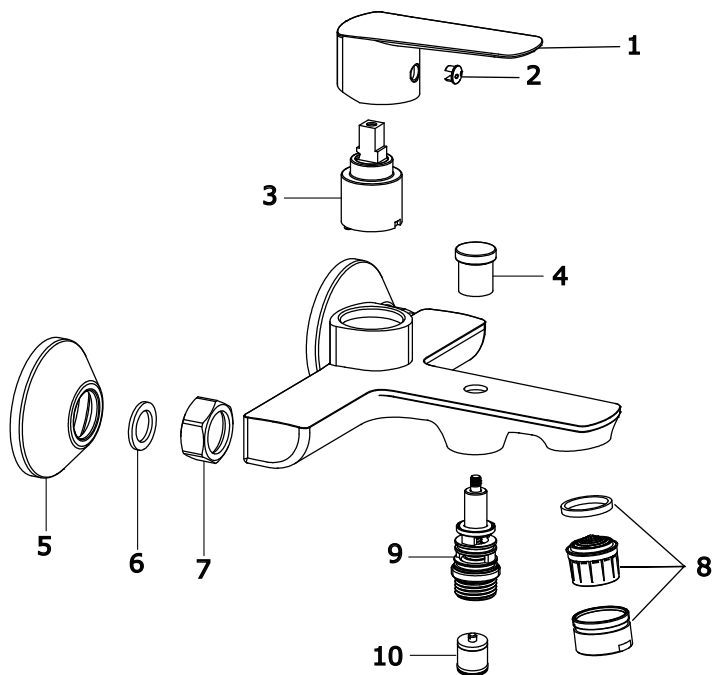

LIFE BLACK

RAVAK®

LF 022.20BL Vanová nástěnná bat. bez setu, black

Obj. č. (SIČ): X070479

Č.	Obj. č. (SIČ)	Náhradní díl	Cena bez DPH	Cena s DPH
1	X07P1136	Páka	161,16	195
2	X07P1131	Krytka - černá	9,92	12
3	X07P1123	Kartuše	84,30	102
4	X07P1127	Knoflík přepínače	31,40	38
5	X07P1149	Rozeta	30,58	37
6	X07P1151	Těsnění	0,83	1
7	X07P1146	Převlečná matice	40,50	49
8	X07P1139	Perlátor	1,65	2
9	X07P1145	Přepínač	139,67	169
10	X07P1152	Zpětná klapka	37,19	45