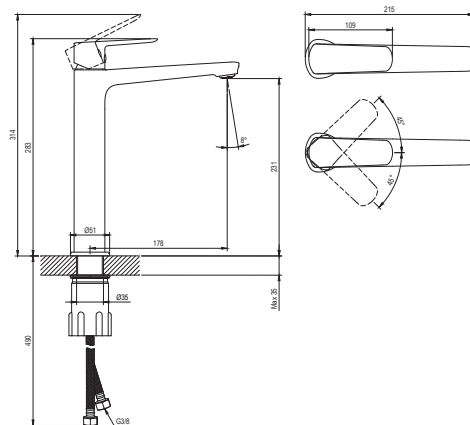

LIFE BLACK

RAVAK®

LF 015.20BL Umyvadlová bat. 280 mm, bez výpusti, black

Obj. č. (SIČ): X070478

Č.	Obj. č. (SIČ)	Náhradní díl	Cena bez DPH	Cena s DPH
1	X07P1136	Páka	161,16	195
2	X07P1131	Krytka - černá	9,92	12
3	X07P1124	Kartuše	93,39	113
4	X07P1133	Montážní set	58,68	71
5	X07P1140	Perlátor	60,33	73
6	X07P1143	Podložka s těsněním	42,98	52
7	X07P1148	Připojovací hadice 450 mm 3/8"	117,36	142