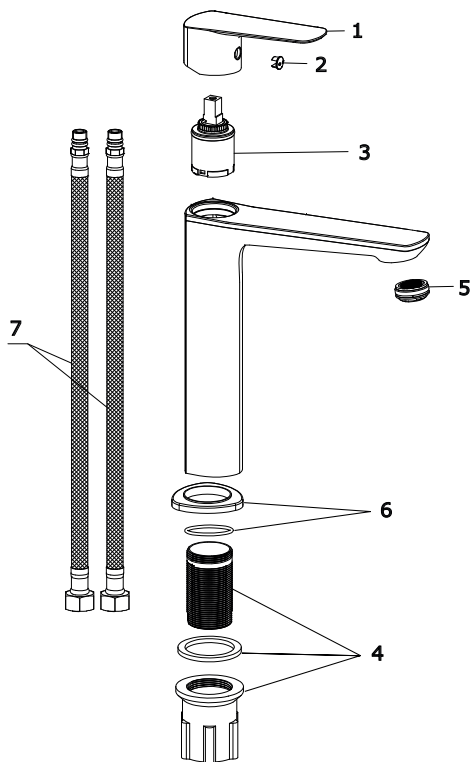

LIFE BLACK

RAVAK®

LF 015.20BL Umyvadlová bat. 280 mm, bez výpusti, black

Obj. č. (SIČ): X070478

Č.	Obj. č. (SIČ)	Náhradní díl	Cena bez DPH	Cena s DPH
1	X07P1136	Páka	161,16	195
2	X07P1131	Krytka - černá	9,92	12
3	X07P1124	Kartuše	93,39	113
4	X07P1133	Montážní set	58,68	71
5	X07P1140	Perlátor	60,33	73
6	X07P1143	Podložka s těsněním	42,98	52
7	X07P1148	Připojovací hadice 450 mm 3/8"	117,36	142