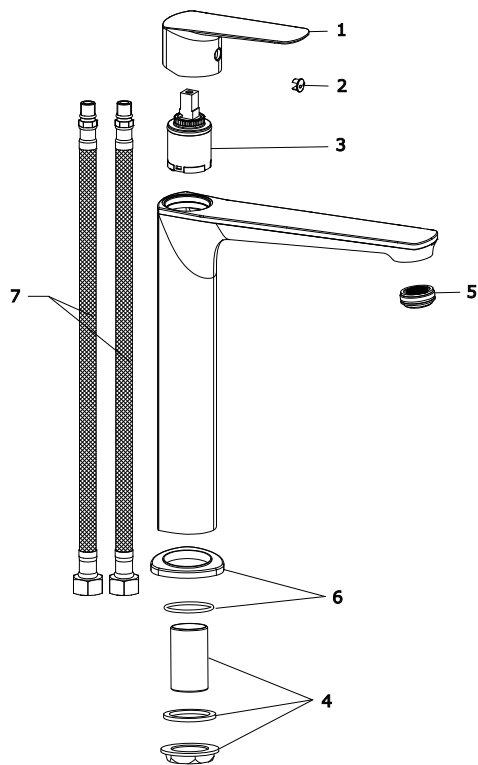

LIFE BLACK

RAVAK®

LF 012.20BL Umyvadlová bat. 160 mm, bez výpusti, black

Obj. č. (SIČ): X070476

Č.	Obj. č. (SIČ)	Náhradní díl	Cena bez DPH	Cena s DPH
1	X07P1136	Páka	161,16	195
2	X07P1131	Krytka - černá	9,92	12
3	X07P1124	Kartuše	93,39	113
4	X07P1133	Montážní set	58,68	71
5	X07P1140	Perlátor	60,33	73
6	X07P1143	Podložka s těsněním	42,98	52
7	X07P1148	Připojovací hadice 450 mm 3/8"	117,36	142