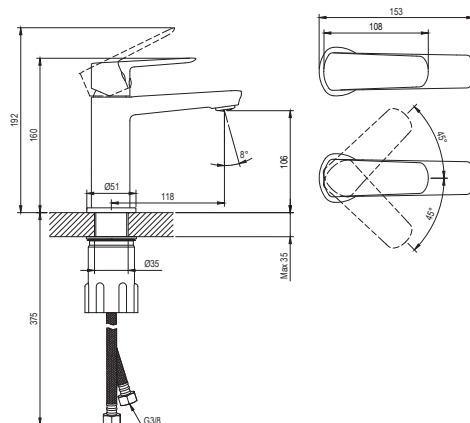

LIFE BLACK

RAVAK®

LF 012.20BL Umyvadlová bat. 160 mm, bez výpusti, black

Obj. č. (SIČ): X070476

Č.	Obj. č. (SIČ)	Náhradní díl	Cena bez DPH	Cena s DPH
1	X07P1136	Páka	161,16	195
2	X07P1131	Krytka - černá	9,92	12
3	X07P1124	Kartuše	93,39	113
4	X07P1133	Montážní set	58,68	71
5	X07P1140	Perlátor	60,33	73
6	X07P1143	Podložka s těsněním	42,98	52
7	X07P1148	Připojovací hadice 450 mm 3/8"	117,36	142