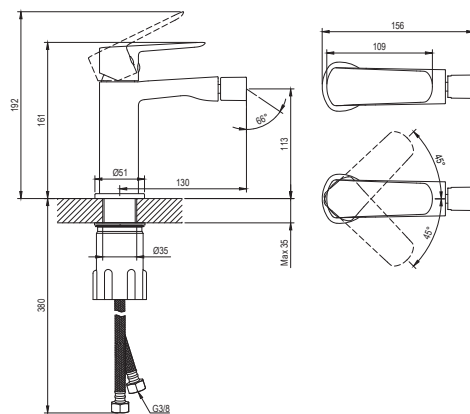

LF 056.00CR Bidetová stoj. bat. 160 mm, bez výp., chrom

Obj. č. (SIČ): X070475

Č.	Obj. č. (SIČ)	Náhradní díl	Cena bez DPH	Cena s DPH
1	X07P1137	Páka	125,62	152
2	X07P1132	Krytka - chrom	0,83	1
3	X07P1124	Kartuše	93,39	113
4	X07P1133	Montážní set	58,68	71
5	X07P1138	Perlátor	0,83	1
6	X07P1144	Podložka s těsněním	35,54	43
7	X07P1148	Připojovací hadice 450 mm 3/8"	117,36	142