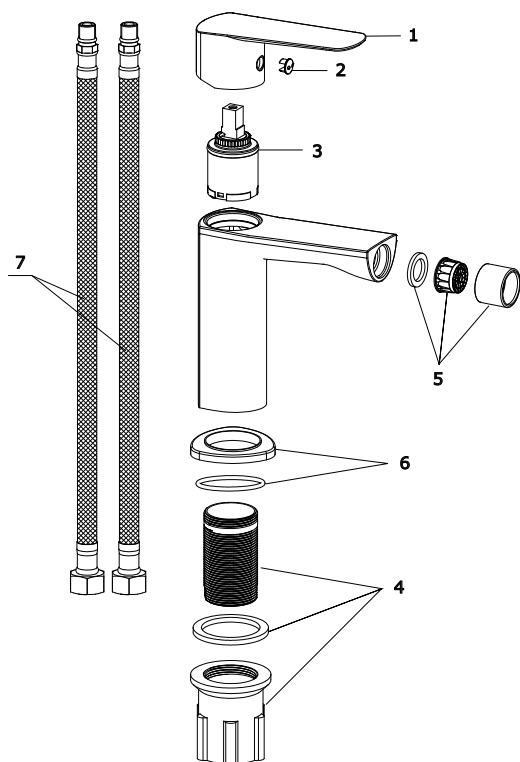

LF 056.00CR Bidetová stoj. bat. 160 mm, bez výp., chrom

Obj. č. (SIČ): X070475

Č.	Obj. č. (SIČ)	Náhradní díl	Cena bez DPH	Cena s DPH
1	X07P1137	Páka	125,62	152
2	X07P1132	Krytka - chrom	0,83	1
3	X07P1124	Kartuše	93,39	113
4	X07P1133	Montážní set	58,68	71
5	X07P1138	Perlátor	0,83	1
6	X07P1144	Podložka s těsněním	35,54	43
7	X07P1148	Připojovací hadice 450 mm 3/8"	117,36	142