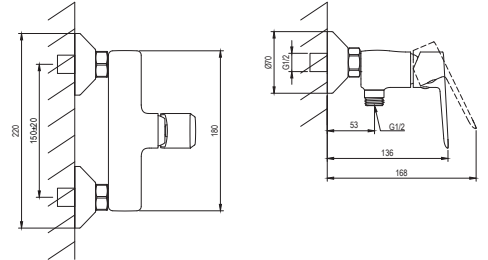

LF 032.00CR Sprchová nástěnná bat. bez setu, chrom

Obj. č. (SIČ): X070474

Č.	Obj. č. (SIČ)	Náhradní díl	Cena bez DPH	Cena s DPH
1	X07P1137	Páka	125,62	152
2	X07P1132	Krytka - chrom	0,83	1
3	X07P1123	Kartuše	84,30	102
4	X07P1150	Rozeta	15,70	19
5	X07P1151	Těsnění	0,83	1
6	X07P1147	Převlečná matice	37,19	45
7	X07P1152	Zpětná klapka	37,19	45