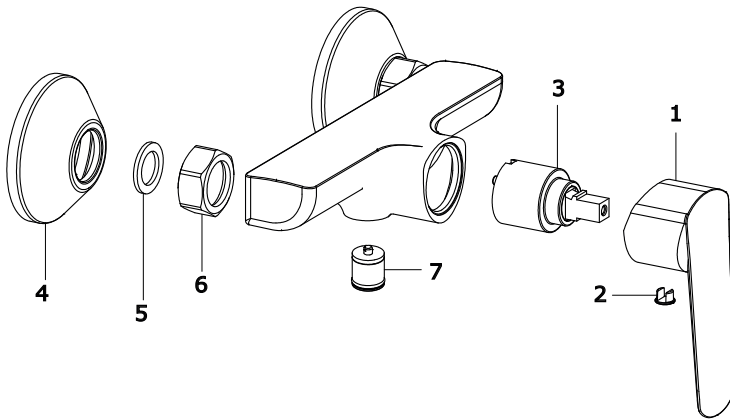

LF 032.00CR Sprchová nástěnná bat. bez setu, chrom

Obj. č. (SIČ): X070474

Č.	Obj. č. (SIČ)	Náhradní díl	Cena bez DPH	Cena s DPH
1	X07P1137	Páka	125,62	152
2	X07P1132	Krytka - chrom	0,83	1
3	X07P1123	Kartuše	84,30	102
4	X07P1150	Rozeta	15,70	19
5	X07P1151	Těsnění	0,83	1
6	X07P1147	Převlečná matice	37,19	45
7	X07P1152	Zpětná klapka	37,19	45