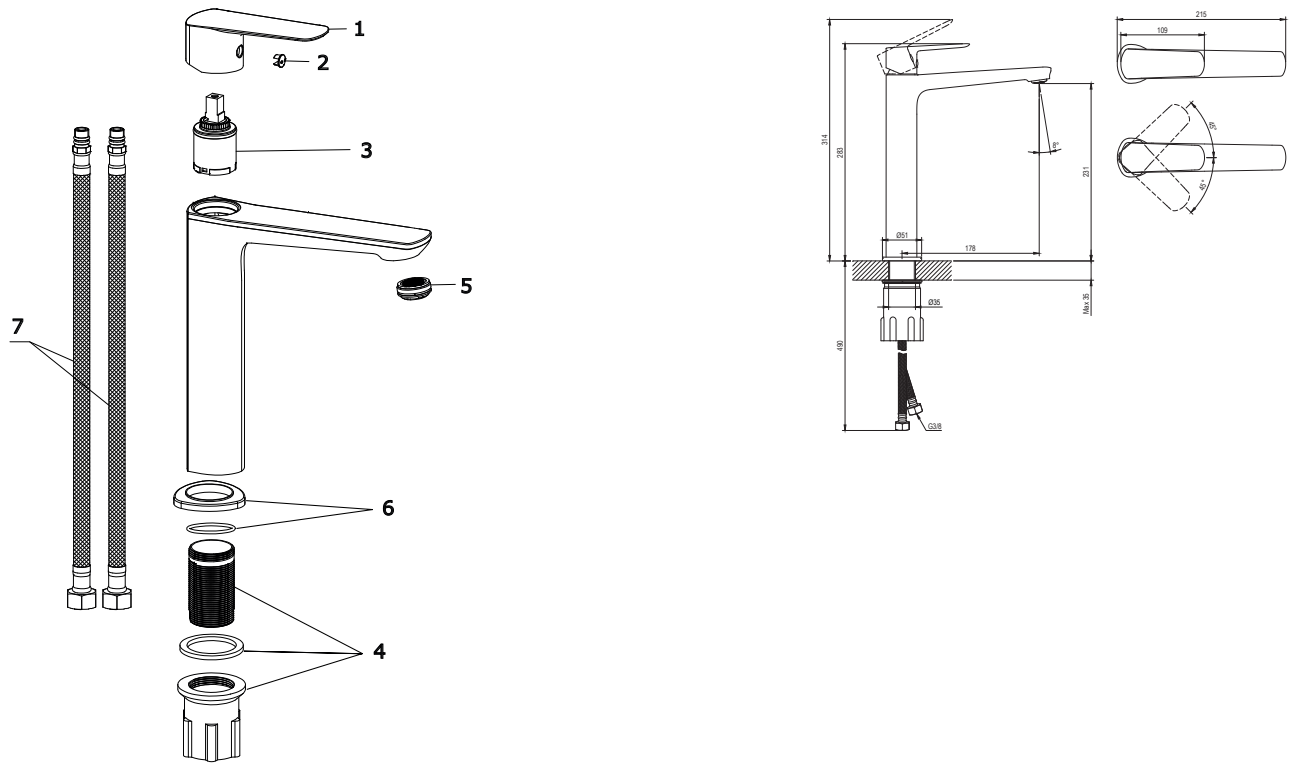

LF 015.00CR Umyvadlová bat. 280 mm, bez výpusti, chrom

Obj. č. (SIČ): X070472

Č.	Obj. č. (SIČ)	Náhradní díl	Cena bez DPH	Cena s DPH
1	X07P1137	Páka	125,62	152
2	X07P1132	Krytka - chrom	0,83	1
3	X07P1124	Kartuše	93,39	113
4	X07P1133	Montážní set	58,68	71
5	X07P1140	Perlátor	60,33	73
6	X07P1144	Podložka s těsněním	35,54	43
7	X07P1148	Přípojovací hadice 450 mm 3/8"	117,36	142