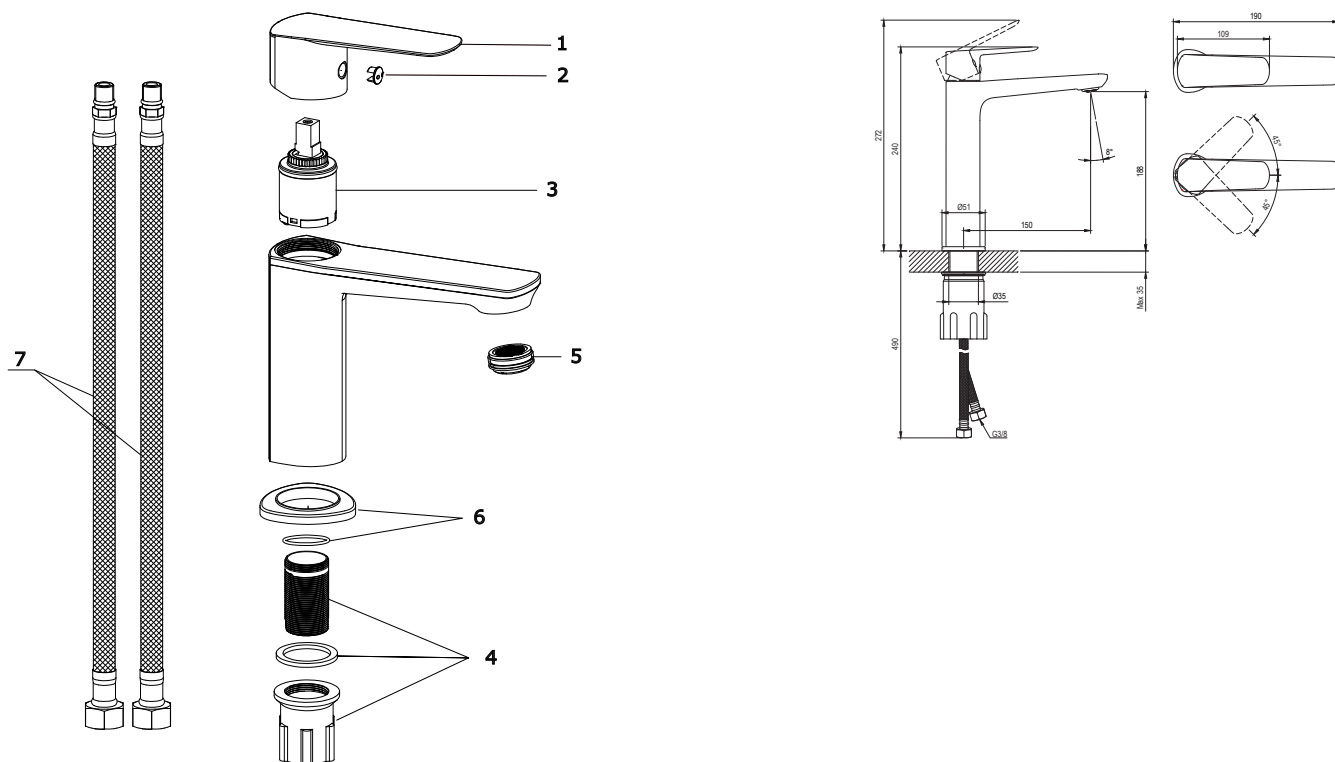

LF 014.00CR Umyvadlová bat. 240 mm, bez výpusti, chrom

Obj. č. (SIČ): X070471

Č.	Obj. č. (SIČ)	Náhradní díl	Cena bez DPH	Cena s DPH
1	X07P1137	Páka	125,62	152
2	X07P1132	Krytka - chrom	0,83	1
3	X07P1124	Kartuše	93,39	113
4	X07P1133	Montážní set	58,68	71
5	X07P1140	Perlátor	60,33	73
6	X07P1144	Podložka s těsněním	35,54	43
7	X07P1148	Připojovací hadice 450 mm 3/8"	117,36	142