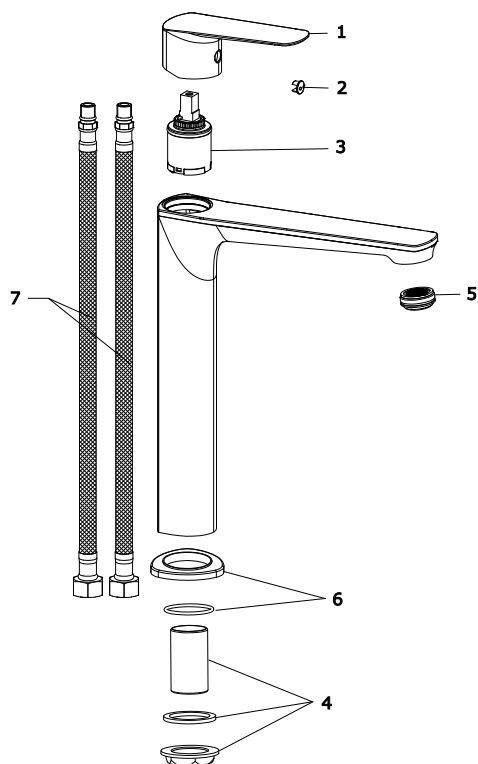

LF 012.00CR Umyvadlová bat. 160 mm, bez výpusti, chrom

Obj. č. (SIČ): X070470

Č.	Obj. č. (SIČ)	Náhradní díl	Cena bez DPH	Cena s DPH
1	X07P1137	Páka	125,62	152
2	X07P1132	Krytka - chrom	0,83	1
3	X07P1124	Kartuše	93,39	113
4	X07P1133	Montážní set	58,68	71
5	X07P1140	Perlátor	60,33	73
6	X07P1144	Podložka s těsněním	35,54	43
7	X07P1148	Připojovací hadice 450 mm 3/8"	117,36	142