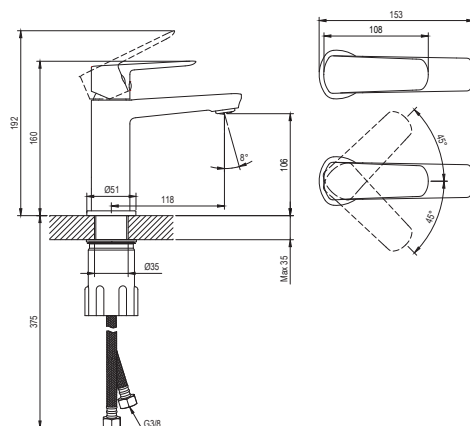

LF 012.00CR Umyvadlová bat. 160 mm, bez výpusti, chrom

Obj. č. (SIČ): X070470

Č.	Obj. č. (SIČ)	Náhradní díl	Cena bez DPH	Cena s DPH
1	X07P1137	Páka	125,62	152
2	X07P1132	Krytka - chrom	0,83	1
3	X07P1124	Kartuše	93,39	113
4	X07P1133	Montážní set	58,68	71
5	X07P1140	Perlátor	60,33	73
6	X07P1144	Podložka s těsněním	35,54	43
7	X07P1148	Připojovací hadice 450 mm 3/8"	117,36	142