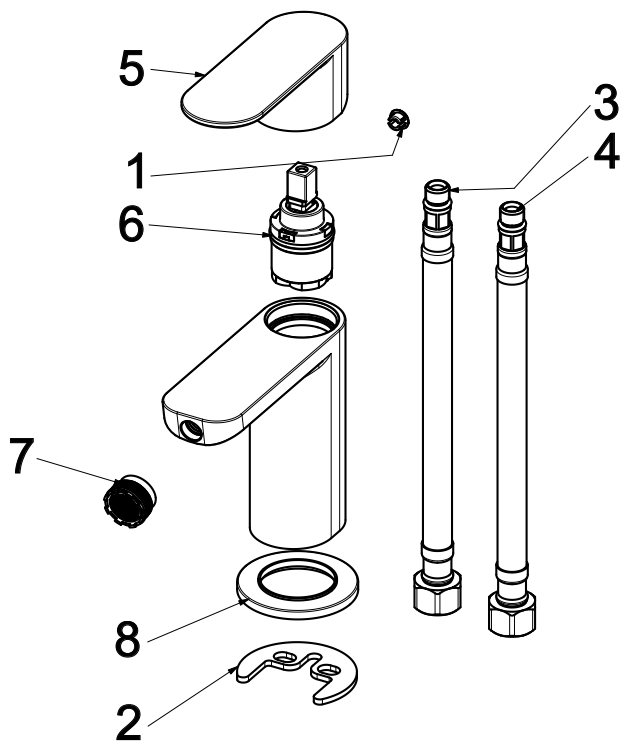

CHROME II Black

RAVAK®

CR II 056.20BL Bidetová stoj. bat. 135 mm, bez výp., black

Obj. č. (SIČ): X070465

Č.	Obj. č. (SIČ)	Náhradní díl	Cena bez DPH	Cena s DPH
1	X07P634	Krytka - černá	20,66	25
2	X07P1159	páka černá	203,31	246
3	X07P1153	Kartuše	125,62	152
4	X07P499	Montážní set	73,60	89
5	X07P1167	Perlátor	69,42	84
6	X07P1160	Podložka s těsněním	50,41	61
7	X07P301	Připojovací hadice 450 mm 3/8' - teplá	99,17	120
8	X07P417	Připojovací hadice 450 mm 3/8' - studená	100,83	122