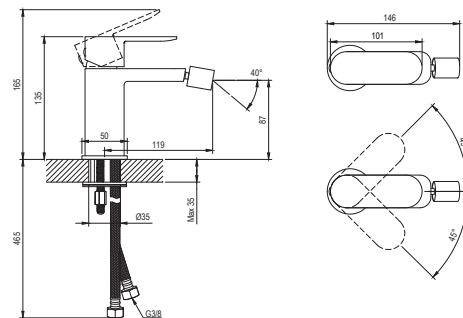

CHROME II Black

RAVAK®

CR II 056.20BL Bidetová stoj. bat. 135 mm, bez výp., black

Obj. č. (SIČ): X070465

Č.	Obj. č. (SIČ)	Náhradní díl	Cena bez DPH	Cena s DPH
1	X07P634	Krytka - černá	20,66	25
2	X07P1159	páka černá	203,31	246
3	X07P1153	Kartuše	125,62	152
4	X07P499	Montážní set	73,60	89
5	X07P1167	Perlátor	69,42	84
6	X07P1160	Podložka s těsněním	50,41	61
7	X07P301	Připojovací hadice 450 mm 3/8' - teplá	99,17	120
8	X07P417	Připojovací hadice 450 mm 3/8' - studená	100,83	122