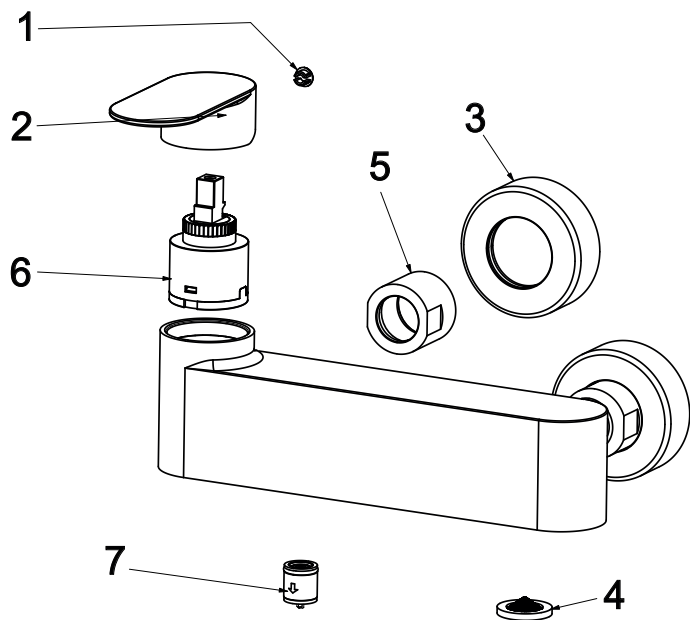

# CHROME II Black

**ravak**<sup>®</sup>

CR II 032.20BL Sprchová nástěnná bat. bez setu, black

Obj. č. (SIČ): X070464

Č.	Obj. č. (SIČ)	Náhradní díl	Cena bez DPH	Cena s DPH
1	X07P634	Krytka - černá	20,66	25
2	X07P1164	páka černá	195,04	236
3	X07P732	Rozeta - černá	114,05	138
4	X07P067	Těsnění se sítkem	19,01	23
5	X07P731	Převlečná matice - černá	98,35	119
6	X07P149	Kartuše	247,93	300
7	X07P474	Zpětná klapka	33,06	40