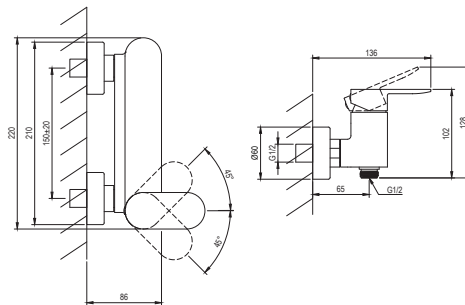

# CHROME II Black

**ravak**<sup>®</sup>

CR II 032.20BL Sprchová nástěnná bat. bez setu, black

Obj. č. (SIČ): X070464

Č.	Obj. č. (SIČ)	Náhradní díl	Cena bez DPH	Cena s DPH
1	X07P634	Krytka - černá	20,66	25
2	X07P1164	páka černá	195,04	236
3	X07P732	Rozeta - černá	114,05	138
4	X07P067	Těsnění se sítkem	19,01	23
5	X07P731	Převlečná matice - černá	98,35	119
6	X07P149	Kartuše	247,93	300
7	X07P474	Zpětná klapka	33,06	40