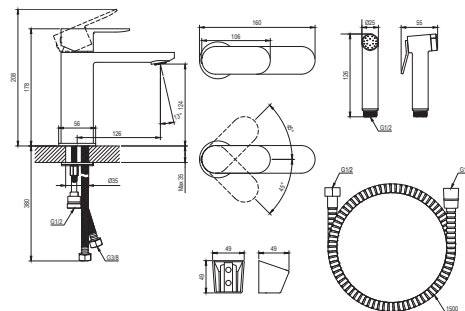

CHROME II Black

RAVAK®

CR II 112.20BL Umyv. bat. 175 mm, s bidetovou sprškou, black
Obj. č. (SIČ): X070462

Č.	Obj. č. (SIČ)	Náhradní díl	Cena bez DPH	Cena s DPH
1	X07P634	Krytka - černá	20,66	25
2	X07P1189	páka černá	200,00	242
3	X07P149	Kartuše	247,93	300
4	X07P1191	Sprchová hadice 150 cm	420,66	509
5	X07P1187	Bidetová sprcha, černá	1 037,19	1 255
6	X07P462	Přepínací ventil	18,18	22
7	X07P499	Montážní set	73,60	89
8	X07P1155	Perlátor	68,60	83
9	X07P1188	Držák bidetové spršky, černý	50,41	61
10	X07P474	Zpětná klapka	33,06	40
11	X07P1190	Podložka s těsněním	56,20	68
12	X07P301	Připojovací hadice 450 mm 3/8" - teplá	99,17	120
13	X07P417	Připojovací hadice 450 mm 3/8" - studená	100,83	122