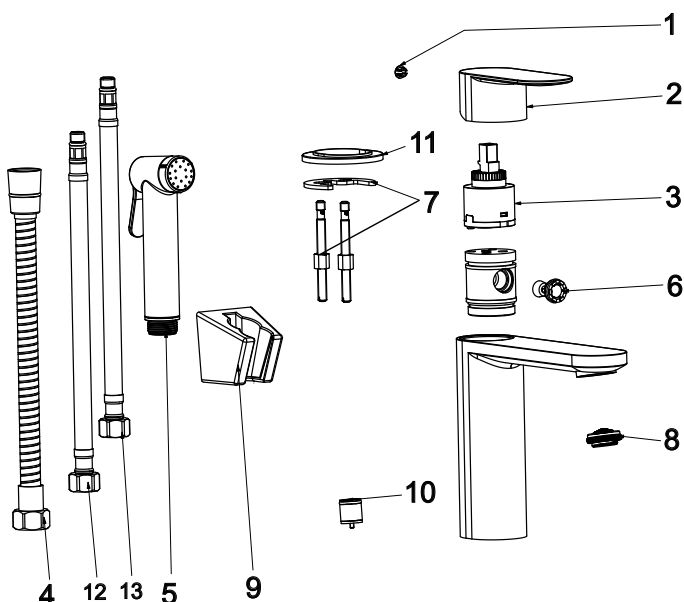

CHROME II Black

RAVAK®

CR II 112.20BL Umyv. bat. 175 mm, s bidetovou sprškou, black
Obj. č. (SIČ): X070462

Č.	Obj. č. (SIČ)	Náhradní díl	Cena bez DPH	Cena s DPH
1	X07P634	Krytka - černá	20,66	25
2	X07P1189	páka černá	200,00	242
3	X07P149	Kartuše	247,93	300
4	X07P1191	Sprchová hadice 150 cm	420,66	509
5	X07P1187	Bidetová sprcha, černá	1 037,19	1 255
6	X07P462	Přepínací ventil	18,18	22
7	X07P499	Montážní set	73,60	89
8	X07P1155	Perlátor	68,60	83
9	X07P1188	Držák bidetové spršky, černý	50,41	61
10	X07P474	Zpětná klapka	33,06	40
11	X07P1190	Podložka s těsněním	56,20	68
12	X07P301	Připojovací hadice 450 mm 3/8" - teplá	99,17	120
13	X07P417	Připojovací hadice 450 mm 3/8" - studená	100,83	122