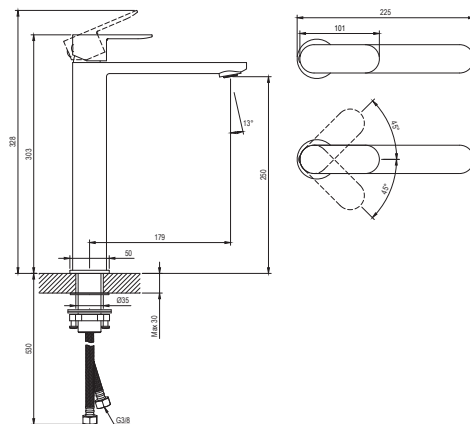

# CHROME II Black

**RAVAK®**

CR II 015.21BL Umyv. BeCool bat. 300 mm, bez výpusti, black

Obj. č. (SIČ): X070461

Č.	Obj. č. (SIČ)	Náhradní díl	Cena bez DPH	Cena s DPH
1	X07P634	Krytka - černá	20,66	25
2	X07P1159	páka černá	203,31	246
3	X07P1157	Kartuše	185,12	224
4	X07P1161	Montážní set	111,57	135
5	X07P1155	Perlátor	68,60	83
6	X07P1160	Podložka s těsněním	50,41	61
7	X07P301	Připojovací hadice 450 mm 3/8" - teplá	99,17	120
8	X07P417	Připojovací hadice 450 mm 3/8" - studená	100,83	122