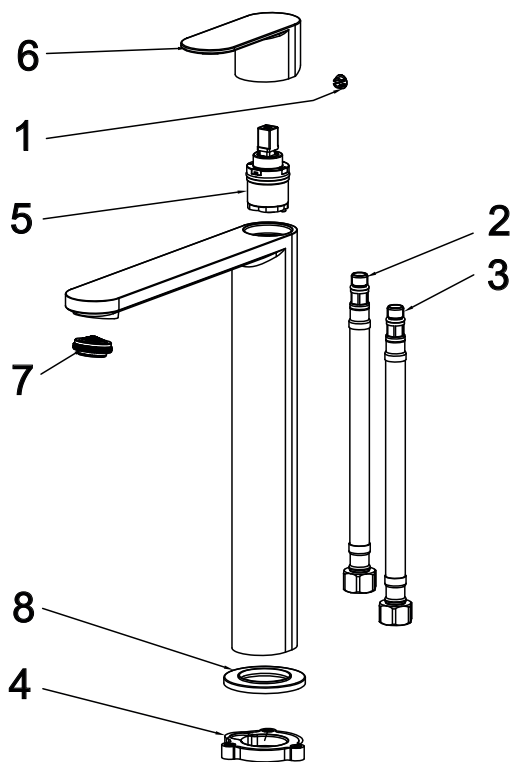

# CHROME II Black

**RAVAK®**

CR II 015.21BL Umyv. BeCool bat. 300 mm, bez výpusti, black

Obj. č. (SIČ): X070461

Č.	Obj. č. (SIČ)	Náhradní díl	Cena bez DPH	Cena s DPH
1	X07P634	Krytka - černá	20,66	25
2	X07P1159	páka černá	203,31	246
3	X07P1157	Kartuše	185,12	224
4	X07P1161	Montážní set	111,57	135
5	X07P1155	Perlátor	68,60	83
6	X07P1160	Podložka s těsněním	50,41	61
7	X07P301	Připojovací hadice 450 mm 3/8" - teplá	99,17	120
8	X07P417	Připojovací hadice 450 mm 3/8" - studená	100,83	122