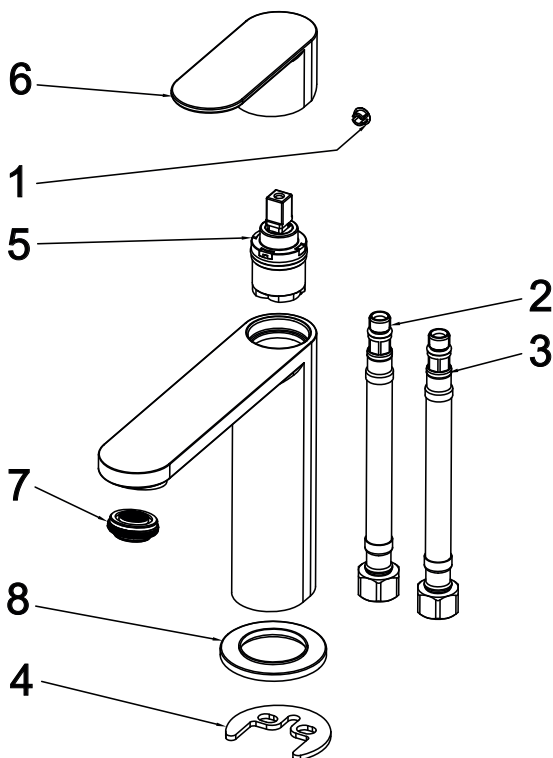

CHROME II Black

RAVAK®

CR II 014.21BL Umyv. BeCool bat. 175 mm, bez výpusti, black

Obj. č. (SIČ): X070460

Č.	Obj. č. (SIČ)	Náhradní díl	Cena bez DPH	Cena s DPH
1	X07P634	Krytka - černá	20,66	25
2	X07P1159	páka černá	203,31	246
3	X07P1157	Kartuše	185,12	224
4	X07P499	Montážní set	73,60	89
5	X07P1155	Perlátor	68,60	83
6	X07P1160	Podložka s těsněním	50,41	61
7	X07P301	Připojovací hadice 450 mm 3/8" - teplá	99,17	120
8	X07P417	Připojovací hadice 450 mm 3/8" - studená	100,83	122