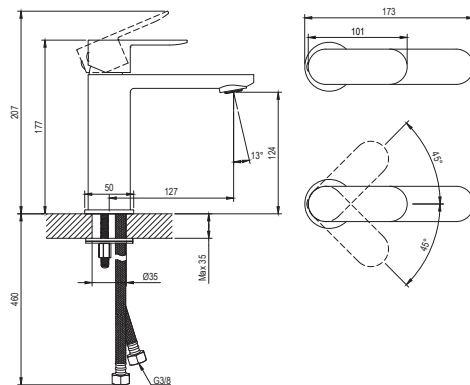

CHROME II Black

RAVAK®

CR II 014.21BL Umyv. BeCool bat. 175 mm, bez výpusti, black

Obj. č. (SIČ): X070460

Č.	Obj. č. (SIČ)	Náhradní díl	Cena bez DPH	Cena s DPH
1	X07P634	Krytka - černá	20,66	25
2	X07P1159	páka černá	203,31	246
3	X07P1157	Kartuše	185,12	224
4	X07P499	Montážní set	73,60	89
5	X07P1155	Perlátor	68,60	83
6	X07P1160	Podložka s těsněním	50,41	61
7	X07P301	Připojovací hadice 450 mm 3/8" - teplá	99,17	120
8	X07P417	Připojovací hadice 450 mm 3/8" - studená	100,83	122