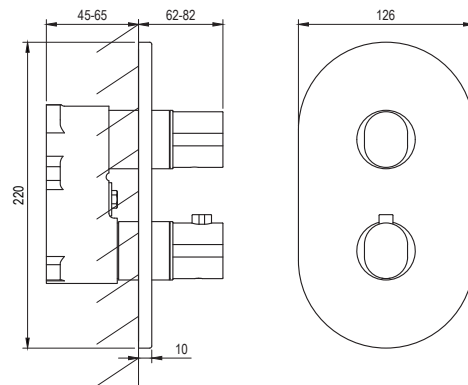

CHROME II

ravak[®]

CR II 063.00CR.O2.RB071 Termo pod. bat. 2-cestná s těl., chrom

Obj. č. (SIČ): X070455

Č.	Obj. č. (SIČ)	Náhradní díl	Cena bez DPH	Cena s DPH
1	X07P450	Těsnění krytu v pozici kartuše	6,61	8
2	X07P1170	Rukojeť přepínače (CR II 063.00, CR II 067.00)	123,97	150
3	X07P1168	Kryt	546,28	661
4	X07P1171	Rukojeť termostatické kartuše	157,02	190
5	X07P1169	Přepínač	165,29	200
6	X07P461	Imbusový šroub	9,92	12
7	X07P297	Termostatická kartuše	825,62	999
8	X07P080	Aretační díl	33,06	40