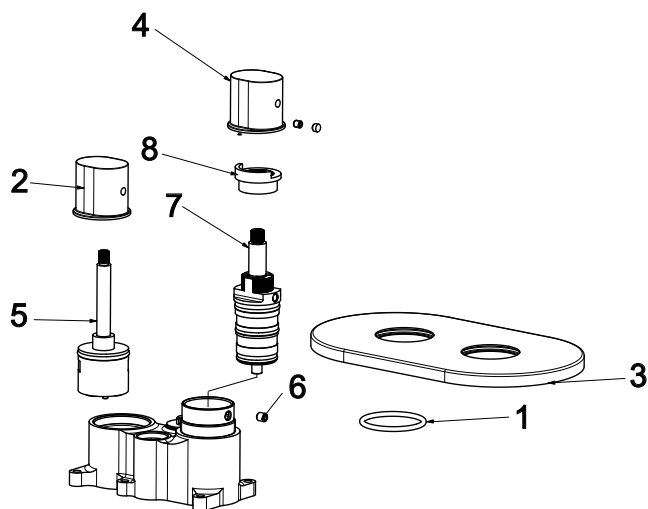

CHROME II

ravak[®]

CR II 063.00CR.O2.RB071 Termo pod. bat. 2-cestná s těl., chrom

Obj. č. (SIČ): X070455

Č.	Obj. č. (SIČ)	Náhradní díl	Cena bez DPH	Cena s DPH
1	X07P450	Těsnění krytu v pozici kartuše	6,61	8
2	X07P1170	Rukojeť přepínače (CR II 063.00, CR II 067.00)	123,97	150
3	X07P1168	Kryt	546,28	661
4	X07P1171	Rukojeť termostatické kartuše	157,02	190
5	X07P1169	Přepínač	165,29	200
6	X07P461	Imbusový šroub	9,92	12
7	X07P297	Termostatická kartuše	825,62	999
8	X07P080	Aretační díl	33,06	40